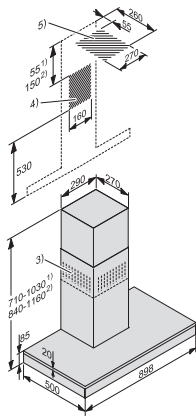

DA 6698 W Puristic Edition 6000

Wand-Dunstabzugshaube

mit energiesparender LED-Beleuchtung und Touchbedienung für einfache Bedienung.

DA 6698 W, CLST (Skizze)

1. Abluft, 2. Umluft, 3. Umluftaustritt bei Umluft nach oben montiert, 4. + 5. Installationsbereich (bei Umluft nur 4)