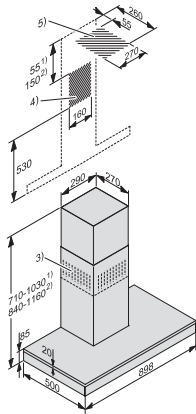

DA 6698 W Puristic Edition 6000

Wand-Dunstabzugshaube

mit energiesparender LED-Beleuchtung und Touchbedienung für einfache Bedienung.

DA 6698 W, CLST (Skizze)

1. Abluft, 2. Umluft, 3. Umluftaustritt bei Umluft nach oben montiert, 4. + 5. Installationsbereich (bei Umluft nur 4)