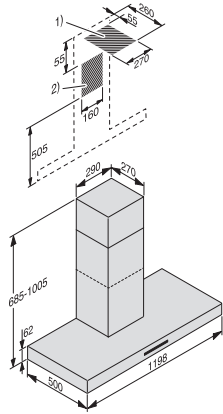

DA 4228 W Puristic Plus
Wand-Dunstabzugshaube
mit energiesparender LED-Beleuchtung und Tipptasten für komfortable Bedienung.

DA 4228 (Skizze)

1) und 2) Installationsbereich