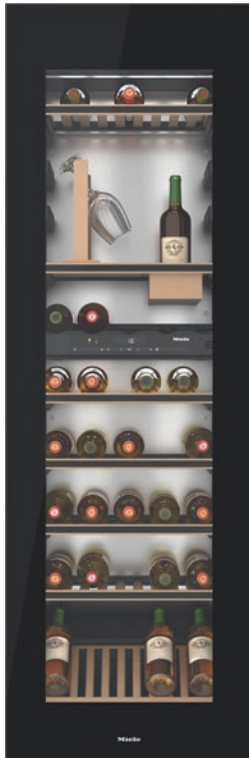

KWT 6722 iGS

Einbau-Weintemperierschrank

mit FlexiFrame, SommelierSet und Push2open für anspruchsvollste Weinliebhaber.

EAN: 4002515898000 / Materialnummer: 10737540 / Alte Materialnummer: 36672220EU1

Gewicht in kg	93,0
Klimaklasse	SN
Kühlzone in l	271
Weinzone in l	271
Gesamtnutzzinhalt in l	271
Platzangebot für die Anzahl von 0,75l Bordeauxflaschen	83 Flaschen
Lagerzeit bei Störung in h	0
Luftschallemissionsklasse (A-D)	B
Luftschallemissionen in dB(A) re1pW	32
Stromaufnahme in Milliampere (mA)	1000
Spannung in V	220-240
Absicherung in A	10
Phasenanzahl	1
Frequenz in Hz	50
Länge der elektrischen Zuleitung in m	2,8

Mitgeliefertes Zubehör

Active AirClean Filter

•