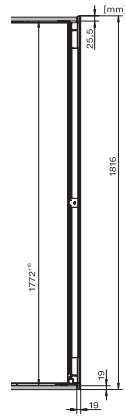

KWT 6722 iGS

Einbau-Weintemperierschrank

mit FlexiFrame, SommelierSet und Push2open für anspruchsvollste Weinliebhaber.

EAN: 4002515898000 / Materialnummer: 10737540 / Alte Materialnummer: 36672220EU1

Gewicht in kg	93,0
Klimaklasse	SN
Kühlzone in l	271
Weinzone in l	271
Gesamtnutzzinhalt in l	271
Platzangebot für die Anzahl von 0,75l Bordeauxflaschen	83 Flaschen
Lagerzeit bei Störung in h	0
Luftschallemissionsklasse (A-D)	B
Luftschallemissionen in dB(A) re1pW	32
Stromaufnahme in Milliampere (mA)	1000
Spannung in V	220-240
Absicherung in A	10
Phasenanzahl	1
Frequenz in Hz	50
Länge der elektrischen Zuleitung in m	2,8

Mitgeliefertes Zubehör

Active AirClean Filter

•

KWT 6722 iGS

Einbau-Weintemperierschrank

mit FlexiFrame, SommelierSet und Push2open für anspruchsvollste Weinliebhaber.

KWT6722iGS, KWT6722iGS-1, frontal (Skizze)

KWT6722iGS, KWT6722iGS-1, Seitenansicht (Skizze)

KWT6722iGS, KWT6722iGS-1, Innenraummaße (Skizze)