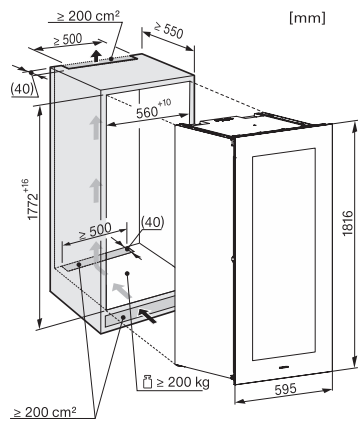

KWT 6722 iGS

Einbau-Weintemperierschrank

mit FlexiFrame, SommelierSet und Push2open für anspruchsvollste Weinliebhaber.

KWT6722iGS, KWT6722iGS-1, frontal (Skizze)