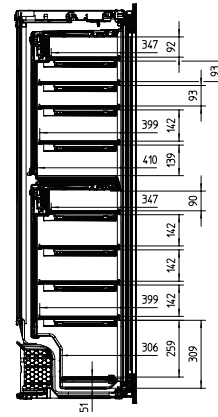

KWT 6722 iGS

Einbau-Weintemperierschrank

mit FlexiFrame, SommelierSet und Push2open für anspruchsvollste Weinliebhaber.

EAN: 4002515898000 / Materialnummer: 10737540 / Alte Materialnummer: 36672220EU1

Gewicht in kg	93,0
Klimaklasse	SN
Kühlzone in l	271
Weinzone in l	271
Gesamtnutzzinhalt in l	271
Platzangebot für die Anzahl von 0,75l Bordeauxflaschen	83 Flaschen
Lagerzeit bei Störung in h	0
Luftschallemissionsklasse (A-D)	B
Luftschallemissionen in dB(A) re1pW	32
Stromaufnahme in Milliampere (mA)	1000
Spannung in V	220-240
Absicherung in A	10
Phasenanzahl	1
Frequenz in Hz	50
Länge der elektrischen Zuleitung in m	2,8

KWT6722iGS, KWT6722iGS-1, Seitenansicht (Skizze)

KWT6722iGS, KWT6722iGS-1, Innenraummaße (Skizze)