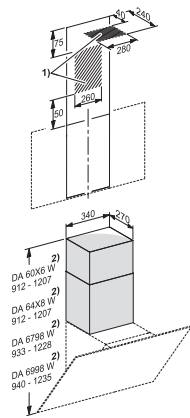

DADC 6000
Brilliantweißer-Kamin
für die alternative Abluftführung nach oben

EAN: 4002515705926 / Materialnummer: 10331460 / Alte Materialnummer: 28996367D

- Für DA 60x6 W, DA 699x W
- Flexible Kaminhöhe von 365-660 mm
- Kaminbreite 340 mm
- Kamintiefe 270 mm
- Inklusive Wandbefestigungsmaterial

DADC 6000
Brilliantweißer-Kamin
für die alternative Abluftführung nach oben

DADC6000 (Skizze)

1) Installationsbereich für Abluftführung nach oben in Verbindung mit DADC 6000., 2) Gerätehöhe in Verbindung mit DADC 6000