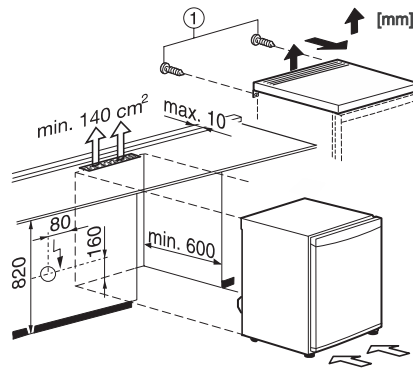

K 12023 S-3

Stand-Kühlschrank

mit ComfortClean für leichte Reinigung bei hoher Energieeffizienz.

- Reinigung der Türabsteller im Geschirrspüler – ComfortClean
- Einfache und manuelle Bedienung

EAN: 4002515402306 / Materialnummer: 09770050 / Alte Materialnummer: 36120233EU1

Geräteklasse	
Kühlschrank	•
Bauform	
Standgerät	•
Türanschlag	rechts
Türanschlag wechselbar	•
Design	
Gehäusefarbe	Weiß
Frontfarbe	Weiß
Beleuchtung Kühlzone	Glühlampe
Bedienkomfort	
ComfortClean	•
Steuerung	
Bedienkonzept	Drehregler
Kühlteil abschaltbar	Nein
Unabhängige Temperaturregelung der Kühl- und Gefrierzone	Nein
Anzahl Temperaturzonen	1
Kühlgerät/-zone	
Anzahl der Abstellflächen	4
davon teilbar (FlexiBoard)	1
Anzahl VeggieBoxen	2
Aufbewahrungsfach für Butter und Käse	•
Anzahl Innentürabsteller für Konserven	1
Innentürabsteller für Flaschen	1
Innentürabsteller	2
Effizienz und Nachhaltigkeit	
Energieeffizienzklasse (A – G)	E
Energieverbrauch pro Jahr in kWh	92,35
Energieverbrauch in 24 h in kWh	0,25
Technische Daten	
Gerätebreite in mm	601
Gerätehöhe in mm	850
Gerätetiefe in mm	628
Gewicht in kg	35,7
Klimaklasse	SN-ST
Kühlzone in l	145
4-Sterne-Gefrierzone in l	0
Gesamtnutzzinhalt in l	145
Lagerzeit bei Störung in h	0
Luftschallemissionsklasse (A-D)	B
Luftschallemissionen in dB(A) re1pW	35
Stromaufnahme in Milliampere (mA)	800
Spannung in V	220-240
Absicherung in A	10
Phasenanzahl	1
Frequenz in Hz	50
Länge der elektrischen Zuleitung in m	2,4
Leuchtmittel tauschen	Kundendienst
Mitgeliefertes Zubehör	
Eierablage	•

K 12023 S-3

Stand-Kühlschrank

mit ComfortClean für leichte Reinigung bei hoher Energieeffizienz.

K12023S, K12023S-2, K12023S-3, K12024S, K12024S-2, K12324S-3 (*Fußnote)

*Damit der deklarierte Energieverbrauch erzielt wird, sind die dem Gerät beigefügten Abstandshalter zu verwenden. Hierdurch vergrößert sich die Gerätetiefe um ca. 3,5 cm. , Das Gerät ist ohne Verwendung der Abstandshalter voll funktionsfähig, hat aber einen geringfügig höheren Energieverbrauch.,