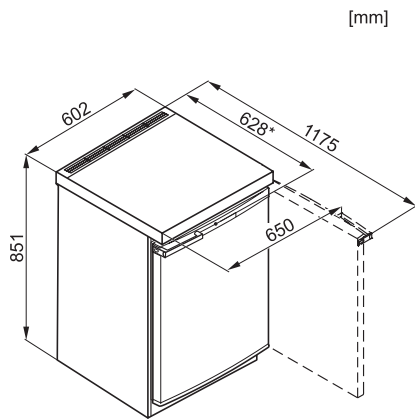

K 12023 S-3

Stand-Kühlschrank

mit ComfortClean für leichte Reinigung bei hoher Energieeffizienz.

K12023S, K12023S-2, K12023S-3, K12024S, K12024S-2, K12324S-3 (*Fußnote)

*Damit der deklarierte Energieverbrauch erzielt wird, sind die dem Gerät beigefügten Abstandshalter zu verwenden. Hierdurch vergrößert sich die Gerätetiefe um ca. 3,5 cm. , Das Gerät ist ohne Verwendung der Abstandshalter voll funktionsfähig, hat aber einen geringfügig höheren Energieverbrauch.,

K12010S-2, K12012S-2, K12020S-1, K12022S-1, K12023S-2, K12024S-2, K12023S-3, K12024S-3, ohne Rahmen