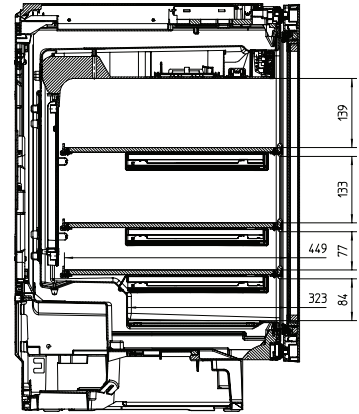

KWT 6312 UGS

Unterbau-Weintemperierschrank

für perfekten Genuss und zeitloses Design, dank Push2open und SommelierSet.

KWT6312UGS, KWT6322UG, KWT6322UG-1,
KWT6322UG edt/cs (Skizze)

KWT6312UGS, KWT6322UG, KWT6322UG-1, KSK6300,
Side by Side (Skizze)

KWT6312UGS, Innenraummaße (Skizze)

KWT6312UGS, KWT6322UG, KWT6322UG-1,
KWT6322UG edt/cs (Skizze)