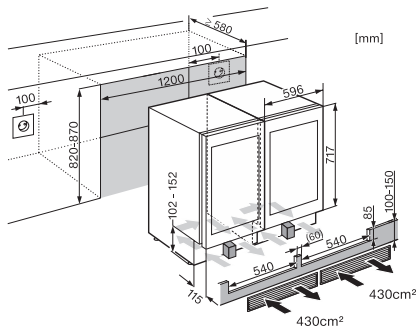

KWT 6312 UGS

Unterbau-Weintemperierschrank

für perfekten Genuss und zeitloses Design, dank Push2open und SommelierSet.