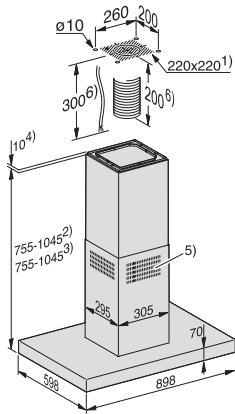

DA 420 V-6 EXT Puristic Varia

Insel-Dunstabzugshaube

zur Kombination mit einem externen Gebläse zur Geräuschreduzierung in der Küche.

DA 420 V-6, DA 4208 VD (Skizze)

1) Installationsbereich, 2) Abluft (Auslieferungszustand),
3) Intervallmöglichkeit bei Umluft, 4) Montage alternativ
mit Distanzrahmen., 5) Luftaustritt bei Umluft nach
oben montiert., 6) Vom Anschluss in der Decke bis zum
Anschluss, in der Dunstabzugshaube ist ein Netzkabel und,
bei Abluftbetrieb eine flexible Abluftleitung vorzubereiten.