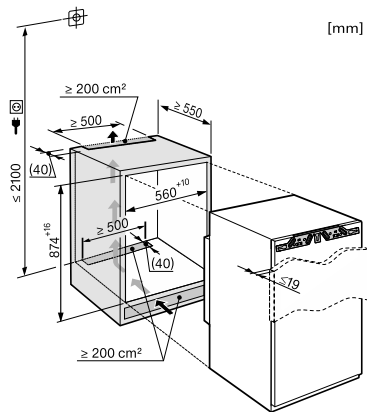

FN 32402 i
Einbau-Gefrierschrank
mit NoFrost und vier Gefrierschubladen für maximalen Komfort.

K32443iF, K32423i, K32242iF, K32243iF, K32222i,
K32223i, K32232i, F32202i, FN32402i