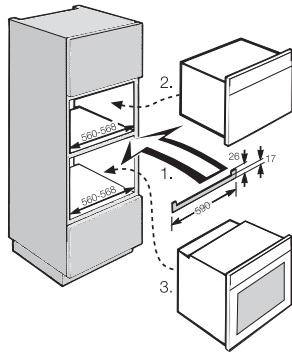

HKL 60 EDST/CLST

Abdeckleiste

für die Verblendung der Möbelkante bei verschiedenen Gerätekombinationen.

EAN: 4002514367033 / Materialnummer: 07114780 / Alte Materialnummer: 22996226D

- Harmonische Optik beim Einbau
- Vertikale Kombination von 45 cm und 60 cm hohen Geräten
- in Edelstahl/CleanSteel

HKL 60 EDST/CLST

Abdeckleiste

für die Verblendung der Möbelkante bei verschiedenen Gerätekombinationen.

HKL 60 in Hochschrank (Skizze)