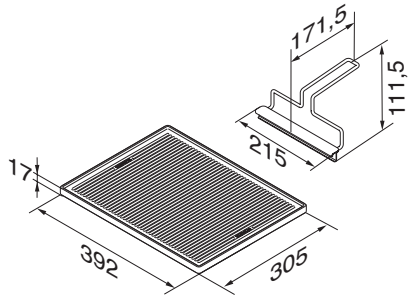

Sammler Haushalt Zubehör alt
Grillplatte
zum Grillen und Braten von Fleisch, Fisch, Gemüse u.v.a.m.

CSGP1400