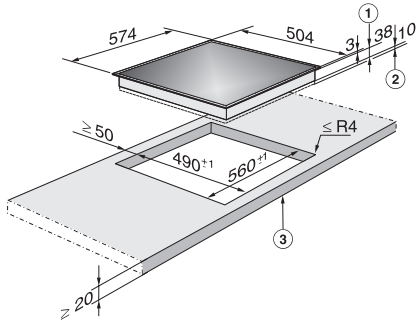

EAN: 4002514232195 / Materialnummer: 06910440 / Alte Materialnummer: 26601250D

<b>Beheizungsart</b>	
Beheizungsart	Elektro
<b>Bauform</b>	
Kombiniert mit Herd	•
<b>Design</b>	
Elegante Glaskeramikoberfläche	•
Aufliegender/Flächenbündiger Einbau	–/–
Farbe der Glaskeramik	Schwarz
Bedruckungsdesign	Dekor basaltgrau
Edelstahlrahmen	•
Aufliegender Einbau	•
<b>Kochzonenausstattung</b>	
Anzahl der Kochzonen	4
<b>1. Kochzone / Kochbereich</b>	
Position	vorne links
Art	Vario-Kochzone
Größe in mm	Ø 120 / Ø 210
Max. Leistung in W	750/2200
<b>2. Kochzone / Kochbereich</b>	
Position	hinten links
Art	Einkreis-Kochzone
Größe in mm	Ø 145
Max. Leistung in W	1200
<b>3. Kochzone / Kochbereich</b>	
Position	hinten rechts
Art	Einkreis-Kochzone
Größe in mm	Ø 180
Max. Leistung in W	1800
<b>4. Kochzone / Kochbereich</b>	
Position	vorne rechts
Art	Einkreis-Kochzone
Größe in mm	Ø 145
Max. Leistung in W	1200
<b>Bedienkomfort</b>	
Kochzonenerweiterung	•
Bedienung über Knebel	•
Anzeigefarbe	Rot
<b>Effizienz und Nachhaltigkeit</b>	
Restwärmenutzung	•
<b>Pflegekomfort</b>	
Leicht zu reinigende Glaskeramik	•
<b>Sicherheit</b>	
Restwärmeanzeige	•
<b>Technische Daten</b>	
Abmessungen (H x B x T) in mm	41 x 574 x 504
Abmessungen in mm (Breite)	574
Abmessungen in mm (Höhe)	41
Abmessungen in mm (Tiefe)	504

KM 6012

Herdgesteuertes Elektrokochfeld

mit 4 Kochzonen inkl. 1 Vario-Zone für großen Kochkomfort.

EAN: 4002514232195 / Materialnummer: 06910440 / Alte Materialnummer: 26601250D

Ausschnittmaße in mm (Breite) bei aufliegendem Einbau	560 mm
Ausschnittmaße in mm (Tiefe) bei aufliegendem Einbau	490 mm
Gewicht in kg	8
Gesamtanschlusswert in kW	6,40-7,00
Spannung in V	230-240
Frequenz in Hz	50-60
<b>Mitgeliefertes Zubehör</b>	
Glasschaber	•
Anschlusskabel	Ja

KM 6012

Herdgesteuertes Elektrokochfeld  
mit 4 Kochzonen inkl. 1 Vario-Zone für großen Kochkomfort.

KM6012, KM6013, KM6013LPT (Skizze)

1) Einbau-Höhe, 2) Raum für Befestigungselemente und  
Leitungszuführung, 3) vorn