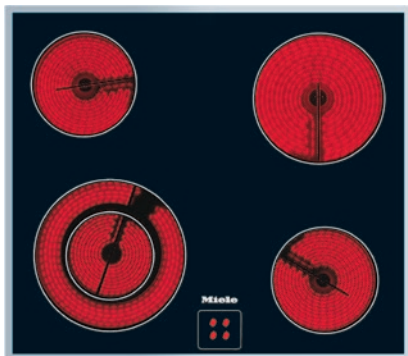

KM 6012

Herdgesteuertes Elektrokochfeld  
mit 4 Kochzonen inkl. 1 Vario-Zone für großen Kochkomfort.

- Ansprechendes Design – 574 mm breit mit umlaufendem Rahmen
- Besonders flexibel – 4 Kochzonen inkl. 1 Vario-Zone
- Sicher – Restwärmeanzeige für jede Kochzone

KM 6012

Herdgesteuertes Elektrokochfeld

mit 4 Kochzonen inkl. 1 Vario-Zone für großen Kochkomfort.

EAN: 4002514232195 / Materialnummer: 06910440 / Alte Materialnummer: 26601250D

Ausschnittmaße in mm (Breite) bei aufliegendem Einbau	560 mm
Ausschnittmaße in mm (Tiefe) bei aufliegendem Einbau	490 mm
Gewicht in kg	8
Gesamtanschlusswert in kW	6,40-7,00
Spannung in V	230-240
Frequenz in Hz	50-60
<b>Mitgeliefertes Zubehör</b>	
Glasschaber	•
Anschlusskabel	Ja

KM 6012

Herdgesteuertes Elektrokochfeld  
mit 4 Kochzonen inkl. 1 Vario-Zone für großen Kochkomfort.

KM6012, KM6013, KM6013LPT (Skizze)

1) Einbau-Höhe, 2) Raum für Befestigungselemente und  
Leitungszuführung, 3) vorn