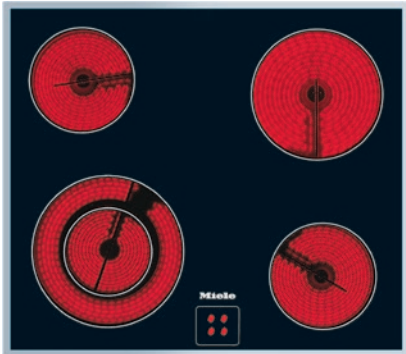

KM 6012

Herdgesteuertes Elektrokochfeld  
mit 4 Kochzonen inkl. 1 Vario-Zone für großen Kochkomfort.

- Ansprechendes Design – 574 mm breit mit umlaufendem Rahmen
- Besonders flexibel – 4 Kochzonen inkl. 1 Vario-Zone
- Sicher – Restwärmeanzeige für jede Kochzone

KM 6012

Herdgesteuertes Elektrokochfeld

mit 4 Kochzonen inkl. 1 Vario-Zone für großen Kochkomfort.

EAN: 4002514232195 / Materialnummer: 06910440 / Alte Materialnummer: 26601250D

Ausschnittmaße in mm (Breite) bei aufliegendem Einbau	560 mm
Ausschnittmaße in mm (Tiefe) bei aufliegendem Einbau	490 mm
Gewicht in kg	8
Gesamtanschlusswert in kW	6,40-7,00
Spannung in V	230-240
Frequenz in Hz	50-60
<b>Mitgeliefertes Zubehör</b>	
Glasschaber	•
Anschlusskabel	Ja