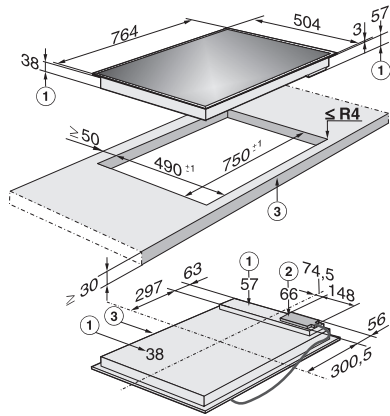

EAN: 4002513806533 / Materialnummer: 06442870 / Alte Materialnummer: 26523050D

Beheizungsart	
Beheizungsart	Elektro
Bauform	
Unabhängig vom Herd	•
Design	
Elegante Glaskeramikoberfläche	•
Farbe der Glaskeramik	Schwarz
Umlaufender Edelstahlrahmen	•
Bedruckungsdesign	Dekor basaltgrau
Aufliegender Einbau	•
Kochzonenausstattung	
Anzahl der Kochzonen	4
1. Kochzone / Kochbereich	
Position	vorne links
Art	Vario-Kochzone
Größe in mm	Ø 120 / Ø 210
Max. Leistung in W	750/2200
2. Kochzone / Kochbereich	
Position	hinten links
Art	Einkreis-Kochzone
Größe in mm	Ø 145
Max. Leistung in W	1200
3. Kochzone / Kochbereich	
Position	hinten rechts
Art	Koch-/Bräterzone
Größe in mm	Ø 170 / 170x265
Max. Leistung in W	1500/2400
4. Kochzone / Kochbereich	
Position	vorne rechts
Art	Einkreis-Kochzone
Größe in mm	Ø 180
Max. Leistung in W	1800
Bedienkomfort	
Kochzonenerweiterung	•
Anzeigefarbe	Rot
Bedienung über Knebel	•
Effizienz und Nachhaltigkeit	
Restwärmenutzung	•
Pflegekomfort	
Leicht zu reinigende Glaskeramik	•
Sicherheit	
Überhitzungsschutz	•
Restwärmeanzeige	•
Technische Daten	
Abmessungen (H x B x T) in mm	60 x 764 x 504
Abmessungen in mm (Breite)	764
Abmessungen in mm (Höhe)	60
Abmessungen in mm (Tiefe)	504
Ausschnittmaße in mm (Breite) bei aufliegendem Einbau	750
Ausschnittmaße in mm (Tiefe) bei aufliegendem Einbau	490

KM 523

Herdunabhängiges Elektrokochfeld

in 764 mm 764 mm Breite für besonders komfortables Kochen.

EAN: 4002513806533 / Materialnummer: 06442870 / Alte Materialnummer: 26523050D

Einbauhöhe mit Anschlusskasten in mm	66
Gewicht in kg	10
Gesamtanschlusswert in kW	7,60
Länge der elektrischen Zuleitung in m	1,6
Spannung in V	230
Frequenz in Hz	50-60
Mitgeliefertes Zubehör	
Glasschaber	•
Anschlusskabel	Ja

KM 523

Herdunabhängiges Elektrokochfeld

in 764 mm 764 mm Breite für besonders komfortables Kochen.

KM523 (Skizze)

1) Einbau-Höhe, 2) Einbau-Höhe Netzanschlusskasten,
3) vorn