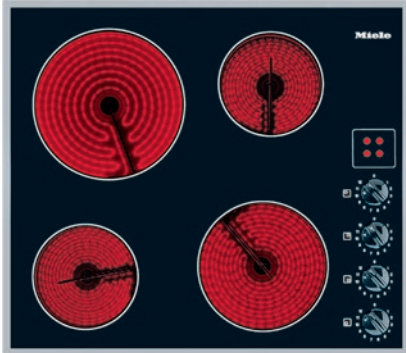

KM 520

Herdunabhängiges Elektrokochfeld
mit 4 Kochzonen und direkter Knebelbedienung für größten Komfort.

- Einfache und direkte Steuerung – Bedienung über Knebel
- Ansprechendes Design – 574 mm breit mit umlaufendem Rahmen
- Flexibel – 4 Kochzonen
- Sicher – Restwärmeanzeige für jede Kochzone

KM 520

Herdunabhängiges Elektrokochfeld

mit 4 Kochzonen und direkter Knebelbedienung für größten Komfort.

EAN: 4002513806526 / Materialnummer: 06442860 / Alte Materialnummer: 26520050D

Gewicht in kg	8
Gesamtanschlusswert in kW	6,50
Länge der elektrischen Zuleitung in m	1,6
Spannung in V	230
Frequenz in Hz	50-60
Mitgeliefertes Zubehör	
Glasschaber	•
Anschlusskabel	Ja

KM 520

Herdunabhängiges Elektrokochfeld
mit 4 Kochzonen und direkter Knebelbedienung für größten Komfort.

KM520 (Skizze)

1) Einbau-Höhe, 2) Einbau-Höhe Netzanschlusskasten,
3) vorn

KM520-AUS (Skizze) m. Fußnote