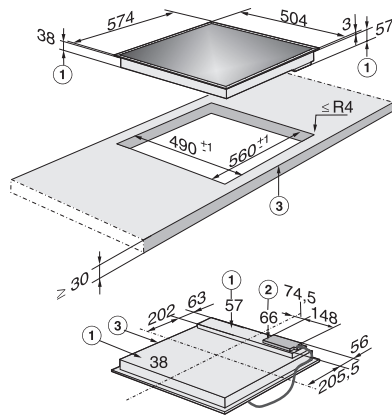

EAN: 4002513806526 / Materialnummer: 06442860 / Alte Materialnummer: 26520050D

Beheizungsart	
Beheizungsart	Elektro
Bauform	
Unabhängig vom Herd	•
Design	
Elegante Glaskeramikoberfläche	•
Farbe der Glaskeramik	Schwarz
Umlaufender Edelstahlrahmen	•
Bedruckungsdesign	Dekor basaltgrau
Aufliegender Einbau	•
Kochzonenausstattung	
Anzahl der Kochzonen	4
1. Kochzone / Kochbereich	
Position	vorne links
Art	Einkreis-Kochzone
Größe in mm	Ø 145
Max. Leistung in W	1200
2. Kochzone / Kochbereich	
Position	hinten links
Art	Einkreis-Kochzone
Größe in mm	Ø 210
Max. Leistung in W	2300
3. Kochzone / Kochbereich	
Position	hinten rechts
Art	Einkreis-Kochzone
Größe in mm	Ø 145
Max. Leistung in W	1200
4. Kochzone / Kochbereich	
Position	vorne rechts
Art	Einkreis-Kochzone
Größe in mm	Ø 180
Max. Leistung in W	1800
Bedienkomfort	
Anzeigefarbe	Rot
Bedienung über Knebel	•
Effizienz und Nachhaltigkeit	
Restwärmenutzung	•
Pflegekomfort	
Leicht zu reinigende Glaskeramik	•
Sicherheit	
Überhitzungsschutz	•
Restwärmeanzeige	•
Technische Daten	
Abmessungen (H x B x T) in mm	60 x 574 x 504
Abmessungen in mm (Breite)	574
Abmessungen in mm (Höhe)	60
Abmessungen in mm (Tiefe)	504
Ausschnittmaße in mm (Breite) bei aufliegender Einbau	560
Ausschnittmaße in mm (Tiefe) bei aufliegender Einbau	490
Einbauhöhe mit Anschlusskasten in mm	66

KM 520

Herdunabhängiges Elektrokochfeld

mit 4 Kochzonen und direkter Knebelbedienung für größten Komfort.

EAN: 4002513806526 / Materialnummer: 06442860 / Alte Materialnummer: 26520050D

Gewicht in kg	8
Gesamtanschlusswert in kW	6,50
Länge der elektrischen Zuleitung in m	1,6
Spannung in V	230
Frequenz in Hz	50-60
Mitgeliefertes Zubehör	
Glasschaber	•
Anschlusskabel	Ja

KM 520

Herdunabhängiges Elektrokochfeld
mit 4 Kochzonen und direkter Knebelbedienung für größten Komfort.

KM520 (Skizze)

1) Einbau-Höhe, 2) Einbau-Höhe Netzanschlusskasten,
3) vorn

KM520-AUS (Skizze) m. Fußnote

1. Einbauhöhe, 2. Einbauhöhe Netzanschlusskasten, 3.
Vorn