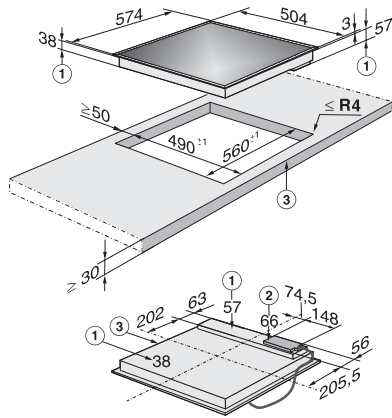

EAN: 4002513806526 / Materialnummer: 06442860 / Alte Materialnummer: 26520050D

Beheizungsart	
Beheizungsart	Elektro
Bauform	
Unabhängig vom Herd	•
Design	
Elegante Glaskeramikoberfläche	•
Farbe der Glaskeramik	Schwarz
Umlaufender Edelstahlrahmen	•
Bedruckungsdesign	Dekor basaltgrau
Aufliegender Einbau	•
Kochzonenausstattung	
Anzahl der Kochzonen	4
1. Kochzone / Kochbereich	
Position	vorne links
Art	Einkreis-Kochzone
Größe in mm	Ø 145
Max. Leistung in W	1200
2. Kochzone / Kochbereich	
Position	hinten links
Art	Einkreis-Kochzone
Größe in mm	Ø 210
Max. Leistung in W	2300
3. Kochzone / Kochbereich	
Position	hinten rechts
Art	Einkreis-Kochzone
Größe in mm	Ø 145
Max. Leistung in W	1200
4. Kochzone / Kochbereich	
Position	vorne rechts
Art	Einkreis-Kochzone
Größe in mm	Ø 180
Max. Leistung in W	1800
Bedienkomfort	
Anzeigefarbe	Rot
Bedienung über Knebel	•
Effizienz und Nachhaltigkeit	
Restwärmenutzung	•
Pflegekomfort	
Leicht zu reinigende Glaskeramik	•
Sicherheit	
Überhitzungsschutz	•
Restwärmeanzeige	•
Technische Daten	
Abmessungen (H x B x T) in mm	60 x 574 x 504
Abmessungen in mm (Breite)	574
Abmessungen in mm (Höhe)	60
Abmessungen in mm (Tiefe)	504
Ausschnittmaße in mm (Breite) bei aufliegender Einbau	560
Ausschnittmaße in mm (Tiefe) bei aufliegender Einbau	490
Einbauhöhe mit Anschlusskasten in mm	66

KM 520

Herdunabhängiges Elektrokochfeld

mit 4 Kochzonen und direkter Knebelbedienung für größten Komfort.

EAN: 4002513806526 / Materialnummer: 06442860 / Alte Materialnummer: 26520050D

Gewicht in kg	8
Gesamtanschlusswert in kW	6,50
Länge der elektrischen Zuleitung in m	1,6
Spannung in V	230
Frequenz in Hz	50-60
Mitgeliefertes Zubehör	
Glasschaber	•
Anschlusskabel	Ja

KM 520

Herdunabhängiges Elektrokochfeld
mit 4 Kochzonen und direkter Knebelbedienung für größten Komfort.

KM520 (Skizze)

1) Einbau-Höhe, 2) Einbau-Höhe Netzanschlusskasten,
3) vorn

KM520-AUS (Skizze) m. Fußnote

1. Einbauhöhe, 2. Einbauhöhe Netzanschlusskasten, 3.
Vorn