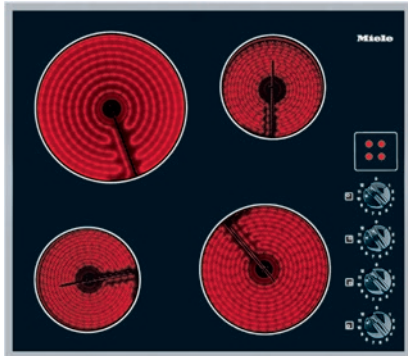

KM 520

Herdunabhängiges Elektrokochfeld
mit 4 Kochzonen und direkter Knebelbedienung für größten Komfort.

- Einfache und direkte Steuerung – Bedienung über Knebel
- Ansprechendes Design – 574 mm breit mit umlaufendem Rahmen
- Flexibel – 4 Kochzonen
- Sicher – Restwärmeanzeige für jede Kochzone

KM 520

Herdunabhängiges Elektrokochfeld

mit 4 Kochzonen und direkter Knebelbedienung für größten Komfort.

EAN: 4002513806526 / Materialnummer: 06442860 / Alte Materialnummer: 26520050D

Gewicht in kg	8
Gesamtanschlusswert in kW	6,50
Länge der elektrischen Zuleitung in m	1,6
Spannung in V	230
Frequenz in Hz	50-60
Mitgeliefertes Zubehör	
Glasschaber	•
Anschlusskabel	Ja

KM 520

Herdunabhängiges Elektrokochfeld
mit 4 Kochzonen und direkter Knebelbedienung für größten Komfort.

KM520 (Skizze)

1) Einbau-Höhe, 2) Einbau-Höhe Netzanschlusskasten,
3) vorn

KM520-AUS (Skizze) m. Fußnote