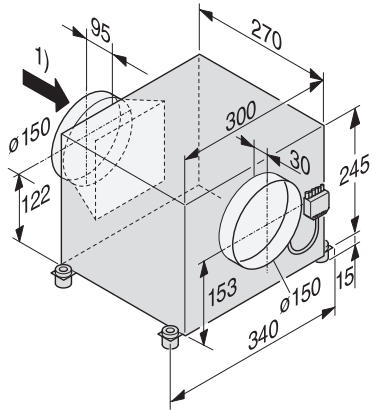

ABLG 202
Externes Gebläse
innen frei aufstellbar.

EAN: 4002513483819 / Materialnummer: 06029260 / Alte Materialnummer: 28996224D

- Verlagerung des Gebläses in einen anderen Raum
- Doppelseitig saugendes Gebläse
- Abluftstutzen 125/150 mm Durchmesser
- Anschluss des Gebläses an die Haube über Kupplungsstecker
- Gebläseleistung: Abluft frei ausblasend 280-900 m³/h

ABLG 202
Externes Gebläse
innen frei aufstellbar.

ABLG202 (Skizze)

1) Ansaugseite