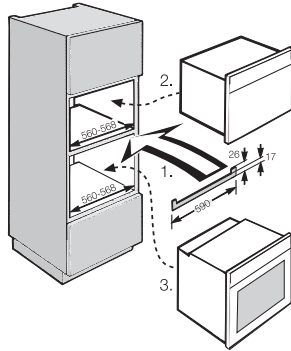

HKL 60 TFSW

Abdeckleiste

für die Verblendung der Möbelkante zwischen zwei vertikal eingebauten Geräten.

EAN: 4002512371377 / Materialnummer: 05165170 / Alte Materialnummer: 22996081D

- Harmonische Optik beim Einbau
- Vertikale Kombination von 45 cm und 60 cm hohen Geräten
- Passend zu obsidianschwarzen Geräten

HKL 60 TFSW

Abdeckleiste

für die Verblendung der Möbelkante zwischen zwei vertikal eingebauten Geräten.

HKL 60 in Hochschrank (Skizze)