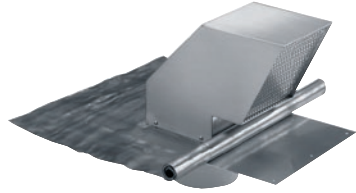

DDF 125
Dachdurchführung
für Entlüftung einsetzbar.

EAN: 4002512093200 / Materialnummer: 04623200 / Alte Materialnummer: 28996072D

- Für Dachschrägen ab 22° und alle Ziegelarten, Ø 125/150 mm
- Robust – Edelstahl-Gehäuse mit Eindeckrahmen
- Clever – Luftaustritt nach unten gerichtet, inkl. Rückstauklappe
- Ansaugstutzen Ø 150 mm

DDF 125
Dachdurchführung
für Entlüftung einsetzbar.

DDF125/150