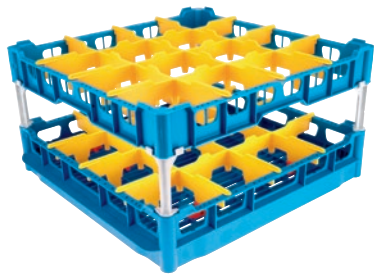

U 644-S

Korb

mit Schrägstellern, zur verbesserten Reinigung und Trocknung von 16 Gläsern.

- 16 Fächer, Fächergröße 113 mm x 113 mm mm
- Ausgestattet mit einem hohen Toprahmen
- Höhe 104/206/266, Breite 500 (inkl. GN-Flanken 530), Tiefe 500 mm
- Inklusive Extenderset bestehend aus kurzem und langem Extender

U 644-S

Korb

mit Schrägstellern, zur verbesserten Reinigung und Trocknung von 16 Gläsern.

EAN: 4002516854616 / Materialnummer: 12663090 / Alte Materialnummer: 67664402D

PTD 704

Produktkategorie

Korb für Gläser

Produkteigenschaften

Material

•

Farbe

Kunststoff

Anzahl Fächer

Blau, Gelb

Fächerbreite in mm