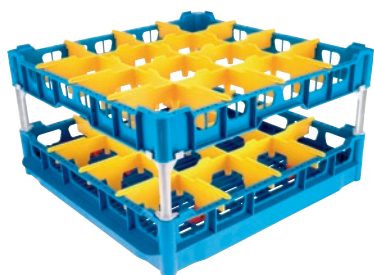

U 644-S

Korb

mit Schrägstellern, zur verbesserten Reinigung und Trocknung von 16 Gläsern.

- 16 Fächer, Fächergröße 113 mm x 113 mm mm
- Ausgestattet mit einem hohen Toprahmen
- Höhe 104/206/266, Breite 500 (inkl. GN-Flanken 530), Tiefe 500 mm
- Inklusive Extenderset bestehend aus kurzem und langem Extender

U 644-S

Korb

mit Schrägstellern, zur verbesserten Reinigung und Trocknung von 16 Gläsern.

EAN: 4002516854616 / Materialnummer: 12663090 / Alte Materialnummer: 67664402D

PTD 704

Produktkategorie

Korb für Gläser

Produkteigenschaften

Material

•

Farbe

Kunststoff

Anzahl Fächer

Blau, Gelb

Fächerbreite in mm