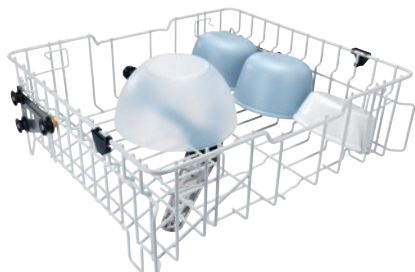

APFD 214

Oberkorb

ohne Einsätze für individuelle Bestückungsmöglichkeiten.

- Höhenverstellbar in 2 Positionen um 5 cm
- Mit integriertem Spülarm, Ankopplung an der Rückseite
- Bestückungshöhe max. 20 cm

EAN: 4002516643937 / Materialnummer: 12107560 / Alte Materialnummer: 67021401D

Produktzugehörigkeit	
Spülmaschinen Frischwasser	•
Gerätezugehörigkeit	
PG 8041	•
PG 8043	•
PG 8045	•
PG 8055	•
PG 8055 U	•
PG 8056	•
PG 8056 U	•
PG 8057 TD	•
PG 8057 TD U	•
PG 8058	•
PG 8058 U	•
PG 8059	•
PG 8059 U	•
PG 8060	•
PG 8061	•
PG 8061 U	•
PG 8096	•
PG 8096 U	•
PG 8099	•
PG 8099 U	•
PFD 400	•
PFD 400 U	•
PFD 401	•
PFD 401 U	•
PFD 402	•
PFD 402 U	•
PFD 404	•
PFD 404 U	•
PFD 405	•
PFD 405 U	•
PFD 407	•
PFD 407 U	•
PFD 408 U	•
Produktkategorie	
Korb für Töpfe/Schüsseln etc.	•
Oberkorb	•
Produkteigenschaften	
Material	Draht, rilsaniert
Farbe	Weiß
Maximale Bestückungshöhe in mm	200
Standard Elektroanschluss	
Phasenanzahl	0
Spannung in V	0
Frequenz in Hz	0
Gesamtanschluss in kW	0,00
Absicherung in A	0