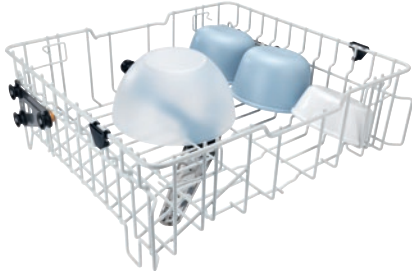

APFD 214

Oberkorb

ohne Einsätze für individuelle Bestückungsmöglichkeiten.

EAN: 4002516643937 / Materialnummer: 12107560 / Alte Materialnummer: 67021401D