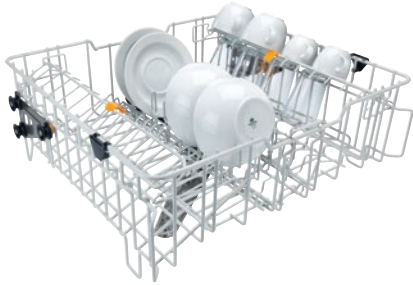

APFD 215
Oberkorb
mit Einsatz APFD 415 und 2 klappbaren Tassenauflagen.

- Für 18 Schälchen, 33 Untertassen oder 17 Dessertteller sowie 20 Tassen
- Höhenverstellbar in 2 Positionen um 5 cm
- Mit integriertem Spülarm, Ankopplung an der Rückseite
- Bestückungshöhe max. 200 mm

EAN: 4002516643920 / Materialnummer: 12106020 / Alte Materialnummer: 67021501D

Produktzugehörigkeit	
Spülmaschinen Frischwasser	•
Gerätezugehörigkeit	
PG 8041	•
PG 8043	•
PG 8045	•
PG 8055	•
PG 8055 U	•
PG 8056	•
PG 8056 U	•
PG 8057 TD	•
PG 8057 TD U	•
PG 8058	•
PG 8058 U	•
PG 8059	•
PG 8059 U	•
PG 8060	•
PG 8061	•
PG 8061 U	•
PG 8096	•
PG 8096 U	•
PG 8099	•
PG 8099 U	•
PFD 400	•
PFD 400 U	•
PFD 401	•
PFD 401 U	•
PFD 402	•
PFD 402 U	•
PFD 404	•
PFD 404 U	•
PFD 405	•
PFD 405 U	•
PFD 407	•
PFD 407 U	•
PFD 408 U	•
Produktkategorie	
Korb für Mischgeschirr	•
Oberkorb	•
Produkteigenschaften	
Material	Draht, rilsaniert
Farbe	Weiß
Maximale Bestückungshöhe in mm	200
Kapazität	
Tassen [Anzahl]	20
Untertassen [Anzahl]	33
Dessertteller [Anzahl]	17
Standard Elektroanschluss	
Phasenanzahl	0
Spannung in V	0

APFD 215
Oberkorb
mit Einsatz APFD 415 und 2 klappbaren Tassenauflagen.

EAN: 4002516643920 / Materialnummer: 12106020 / Alte Materialnummer: 67021501D

Frequenz in Hz	0
Gesamtanschluss in kW	0,00
Absicherung in A	0
Maße und Gewicht	
Außenmaß, Nettohöhe in mm	203
Außenmaß, Nettobreite in mm	527
Außenmaß, Nettotiefe in mm	515
Außenmaß, Bruttohöhe in mm	290
Außenmaß, Bruttobreite in mm	545
Außenmaß, Bruttotiefe in mm	545
Nettogewicht in kg	4,18
Bruttogewicht in kg	5,00