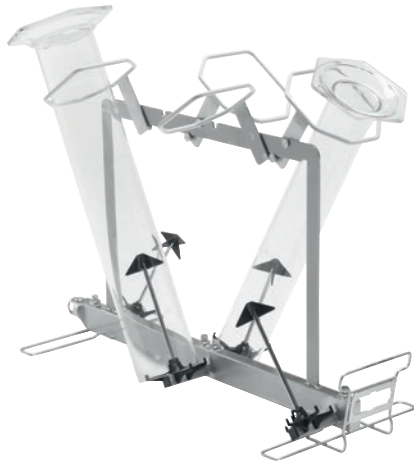

A 623
Modul
zur optimalen Aufnahme von Messzylindern.

- Bestückt mit 4 Düsen
- Für Messzylinder mit 1-2 l Kapazität
- Schwenkbare Auflagen für ein leichtes Handling

EAN: 4002516071440 / Materialnummer: 11025560 / Alte Materialnummer: 69662300D

Produktzugehörigkeit	
Großraum Reinigungs- und Desinfektionsautomaten, Labor	•
Gerätezugehörigkeit	
PLW 8615	•
PLW 8616	•
PLW 8617	•
Produktkategorie	
Einsatz/Modul für Messzylinder	•
Produkteigenschaften	
Material	Edelstahl, Kunststoff
Farbe	Edelstahl, Schwarz
Anwendungsbereich	
Aufbereitung von Laborglas	•
Aufbereitung von Messzylindern	•
Kapazität	
Messzylinder [Anzahl]	4
Maße und Gewicht	
Außenmaß, Nettohöhe in mm	437
Außenmaß, Nettobreite in mm	255
Außenmaß, Nettotiefe in mm	608
Außenmaß, Bruttohöhe in mm	540
Außenmaß, Bruttobreite in mm	530
Außenmaß, Bruttotiefe in mm	500
Nettogewicht in kg	6,30
Bruttogewicht in kg	7,80