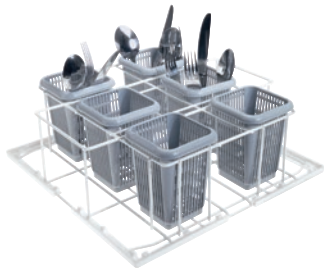

U 404
Korb
für die optimale Aufnahme von Bestecken.

- Mit 6 Besteckköchern aus Kunststoff
- Fächergröße 106 mm x 106 mm

EAN: 4002515691182 / Materialnummer: 10358610 / Alte Materialnummer: 67640401D

Produktzugehörigkeit	
Spülmaschinen Tank	•
Gerätezugehörigkeit	
PG 8164	•
PTD 701	•
Produktkategorie	
Korb für Besteck	•
Produkteigenschaften	
Material	Draht, rilsaniert, Kunststoff
Farbe	Grau, Weiß
Anzahl Fächer	6
Fächerbreite in mm	106
Fächerlänge in mm	106
Maße und Gewicht	
Außenmaß, Nettohöhe in mm	112
Außenmaß, Nettobreite in mm	400
Außenmaß, Nettotiefe in mm	400
Außenmaß, Bruttohöhe in mm	170
Außenmaß, Bruttobreite in mm	520
Außenmaß, Bruttotiefe in mm	620
Nettogewicht in kg	1,65
Bruttogewicht in kg	2,80