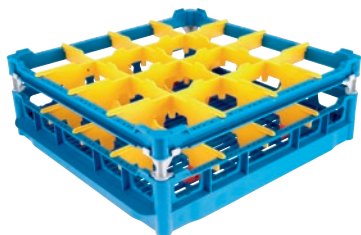

U 634-S

Korb

mit Schrägstellern, zur verbesserten Reinigung und Trocknung von 16 Gläsern.

EAN: 4002515673560 / Materialnummer: 10322510 / Alte Materialnummer: 67663401D

- 16 Fächer, Fächergröße 113 mm x 113 mm
- Ausgestattet mit einem niedrigen Toprahmen
- Höhe 104/173/233, Breite 500 (inkl. GN-Flanken 530), Tiefe 500 mm
- Inklusive Extenderset bestehend aus kurzem und langem Extender

Produktzugehörigkeit	
Spülmaschinen Frischwasser	•
Spülmaschinen Tank	•
Spülmaschinen Tank Durchschub	•
Gerätezugehörigkeit	
G 8066	•
PG 8067	•
PG 8041	•
PG 8043	•
PG 8045	•
PG 8055	•
PG 8055 U	•
PG 8056	•
PG 8056 U	•
PG 8057 TD	•
PG 8057 TD U	•
PG 8058	•
PG 8058 U	•
PG 8059	•
PG 8059 U	•
PG 8060	•
PG 8061	•
PG 8061 U	•
PG 8165	•
PG 8166	•
PG 8169	•
PG 8172	•
PG 8172 Eco	•
PTD 901	•
PG 8096	•
PG 8096 U	•
PG 8099	•
PG 8099 U	•
PFD 400	•
PFD 400 U	•
PFD 401	•
PFD 401 U	•
PFD 402	•
PFD 402 U	•
PFD 404	•
PFD 404 U	•
PFD 405	•
PFD 405 U	•
PFD 407	•
PFD 407 U	•
PFD 408 U	•
PTD 702	•
PTD 703	•
PTD 704	•

U 634-S

Korb

mit Schrägstellern, zur verbesserten Reinigung und Trocknung von 16 Gläsern.

EAN: 4002515673560 / Materialnummer: 10322510 / Alte Materialnummer: 67663401D

<b>Produktkategorie</b>	
Korb für Gläser	•
<b>Produkteigenschaften</b>	
Material	Kunststoff
Farbe	Blau, Gelb
Anzahl Fächer	16
Fächerbreite in mm	113
Fächerlänge in mm	113
<b>Kapazität</b>	
Gläser 110-140 mm Höhe [Anzahl]	16
Gläser 175-200 mm Höhe [Anzahl]	16
<b>Maße und Gewicht</b>	
Außenmaß, Nettohöhe in mm	233
Außenmaß, Nettobreite in mm	500
Außenmaß, Nettotiefe in mm	500
Außenmaß, Bruttohöhe in mm	135
Außenmaß, Bruttobreite in mm	540
Außenmaß, Bruttotiefe in mm	540
Nettogewicht in kg	3,00
Bruttogewicht in kg	4,00