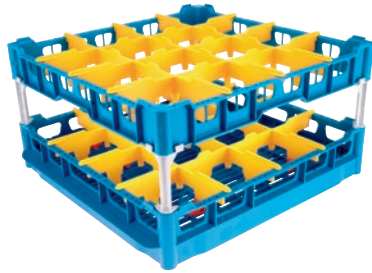

U 644-S

Korb

mit Schrägstellern, zur verbesserten Reinigung und Trocknung von 16 Gläsern.

- 16 Fächer, Fächergröße 113 mm x 113 mm
- Ausgestattet mit einem hohen Toprahmen
- Höhe 104/206/266, Breite 500 (inkl. GN-Flanken 530), Tiefe 500 mm
- Inklusive Extenderset bestehend aus kurzem und langem Extender

U 644-S

Korb

mit Schrägstellern, zur verbesserten Reinigung und Trocknung von 16 Gläsern.

EAN: 4002515673553 / Materialnummer: 10322500 / Alte Materialnummer: 67664401D

<b>Produktkategorie</b>	
Korb für Gläser	•
<b>Produkteigenschaften</b>	
Material	Kunststoff
Farbe	Blau, Gelb
Anzahl Fächer	16
Fächerbreite in mm	113
Fächerlänge in mm	113
<b>Kapazität</b>	
Gläser 140-175 mm Höhe [Anzahl]	16
Gläser 200-230 mm Höhe [Anzahl]	16
<b>Maße und Gewicht</b>	
Außenmaß, Nettohöhe in mm	266
Außenmaß, Nettobreite in mm	500
Außenmaß, Nettotiefe in mm	500
Außenmaß, Bruttohöhe in mm	135
Außenmaß, Bruttobreite in mm	540
Außenmaß, Bruttotiefe in mm	540
Nettogewicht in kg	3,00
Bruttogewicht in kg	4,00