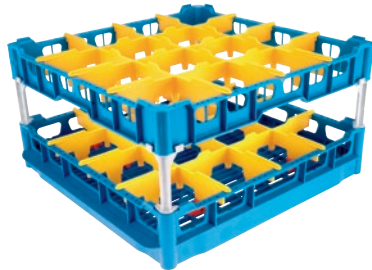

U 644-S

Korb

mit Schrägstellern, zur verbesserten Reinigung und Trocknung von 16 Gläsern.

- 16 Fächer, Fächergröße 113 mm x 113 mm
- Ausgestattet mit einem hohen Toprahmen
- Höhe 104/206/266, Breite 500 (inkl. GN-Flanken 530), Tiefe 500 mm
- Inklusive Extenderset bestehend aus kurzem und langem Extender

U 644-S

Korb

mit Schrägstellern, zur verbesserten Reinigung und Trocknung von 16 Gläsern.

EAN: 4002515673553 / Materialnummer: 10322500 / Alte Materialnummer: 67664401D

<b>Produktkategorie</b>	
Korb für Gläser	•
<b>Produkteigenschaften</b>	
Material	Kunststoff
Farbe	Blau, Gelb
Anzahl Fächer	16
Fächerbreite in mm	113
Fächerlänge in mm	113
<b>Kapazität</b>	
Gläser 140-175 mm Höhe [Anzahl]	16
Gläser 200-230 mm Höhe [Anzahl]	16
<b>Maße und Gewicht</b>	
Außenmaß, Nettohöhe in mm	266
Außenmaß, Nettobreite in mm	500
Außenmaß, Nettotiefe in mm	500
Außenmaß, Bruttohöhe in mm	135
Außenmaß, Bruttobreite in mm	540
Außenmaß, Bruttotiefe in mm	540
Nettogewicht in kg	3,00
Bruttogewicht in kg	4,00