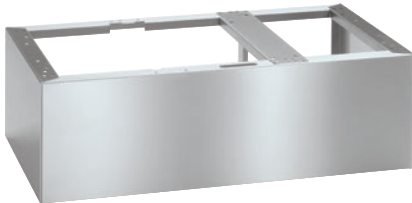

UG 30-90/60-85

Sockel, geschlossen

zur Erhöhung der Maschine inkl. Seitenschrank, 60 cm tief, 90 cm breit.

- Einsetzbar für Aqua Purificator PG 8595 und DOS-Schrank PG 8596

EAN: 4002515558348 / Materialnummer: 10087360 / Alte Materialnummer: 69309001D

Produktzugehörigkeit	
Reinigungs- und Desinfektionsautomaten, Labor	•
Thermodesinfektoren	•
Reinigungs- und Desinfektionsautomaten, Medizin	•
Gerätezugehörigkeit	
PG 8581	•
PG 8562	•
PG 8582	•
PG 8504	•
PG 8583	•
PG 8591	•
PG 8592	•
PG 8593	•
Produktkategorie	
Unterbau/Sockel	•
Produkteigenschaften	
Material	Edelstahl
Farbe	Edelstahl
Maße und Gewicht	
Außenmaß, Nettohöhe in mm	300
Außenmaß, Nettobreite in mm	897
Außenmaß, Nettotiefe in mm	542
Außenmaß, Bruttohöhe in mm	330
Außenmaß, Bruttobreite in mm	915
Außenmaß, Bruttotiefe in mm	563
Nettogewicht in kg	13,40
Bruttogewicht in kg	15,00