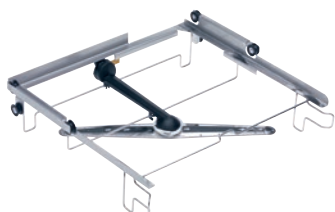

O 885

Oberkorblafette

zur Aufnahme von Körben mit Außenmaßen bis 50 x 50 cm.

- Max. Bestückungshöhe 130 mm
- Mit integriertem Spülarm, Ankopplung an der Rückseite
- Geeignet zur Aufnahme von Kunststoffkörben

EAN: 4002515276358 / Materialnummer: 09548960 / Alte Materialnummer: 67188501D

Produktzugehörigkeit	
Spülmaschinen Frischwasser	•
Gerätezugehörigkeit	
PG 8041	•
PG 8043	•
PG 8045	•
PG 8055	•
PG 8055 U	•
PG 8056	•
PG 8056 U	•
PG 8057 TD	•
PG 8057 TD U	•
PG 8058	•
PG 8058 U	•
PG 8059	•
PG 8059 U	•
PG 8060	•
PG 8061	•
PG 8061 U	•
PG 8096	•
PG 8096 U	•
PG 8099	•
PG 8099 U	•
PFD 400	•
PFD 400 U	•
PFD 401	•
PFD 401 U	•
PFD 402	•
PFD 402 U	•
PFD 404	•
PFD 404 U	•
PFD 405	•
PFD 405 U	•
PFD 407	•
PFD 407 U	•
PFD 408 U	•
Produktkategorie	
Lafette/Korbträger	•
Lafette	•
Oberkorblafette	•
Oberkorb	•
Produkteigenschaften	
Material	Edelstahl
Farbe	Edelstahl
Maximale Bestückungshöhe in mm	130
Standard Elektroanschluss	
Phasenanzahl	0
Spannung in V	0
Frequenz in Hz	0
Gesamtanschluss in kW	0,00

O 885

Oberkorblafette

zur Aufnahme von Körben mit Außenmaßen bis 50 x 50 cm.

EAN: 4002515276358 / Materialnummer: 09548960 / Alte Materialnummer: 67188501D

Absicherung in A

0

Maße und Gewicht

Außenmaß, Nettohöhe in mm