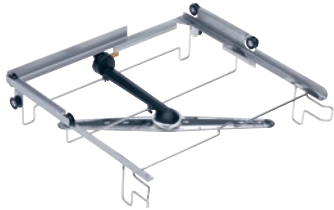

O 885

Oberkorblafette

zur Aufnahme von Körben mit Außenmaßen bis 50 x 50 cm.

- Max. Bestückungshöhe 130 mm
- Mit integriertem Spülarm, Ankopplung an der Rückseite
- Geeignet zur Aufnahme von Kunststoffkörben

EAN: 4002515276358 / Materialnummer: 09548960 / Alte Materialnummer: 67188501D

Produktzugehörigkeit	
Spülmaschinen Frischwasser	•
Gerätezugehörigkeit	
PG 8041	•
PG 8043	•
PG 8045	•
PG 8055	•
PG 8055 U	•
PG 8056	•
PG 8056 U	•
PG 8057 TD	•
PG 8057 TD U	•
PG 8058	•
PG 8058 U	•
PG 8059	•
PG 8059 U	•
PG 8060	•
PG 8061	•
PG 8061 U	•
PG 8096	•
PG 8096 U	•
PG 8099	•
PG 8099 U	•
PFD 400	•
PFD 400 U	•
PFD 401	•
PFD 401 U	•
PFD 402	•
PFD 402 U	•
PFD 404	•
PFD 404 U	•
PFD 405	•
PFD 405 U	•
PFD 407	•
PFD 407 U	•
PFD 408 U	•
Produktkategorie	
Lafette/Korbträger	•
Lafette	•
Oberkorblafette	•
Oberkorb	•
Produkteigenschaften	
Material	Edelstahl
Farbe	Edelstahl
Maximale Bestückungshöhe in mm	130
Standard Elektroanschluss	
Phasenanzahl	0
Spannung in V	0
Frequenz in Hz	0
Gesamtanschluss in kW	0,00

O 885

Oberkorblafette

zur Aufnahme von Körben mit Außenmaßen bis 50 x 50 cm.

EAN: 4002515276358 / Materialnummer: 09548960 / Alte Materialnummer: 67188501D

Absicherung in A

0

Maße und Gewicht

Außenmaß, Nettohöhe in mm