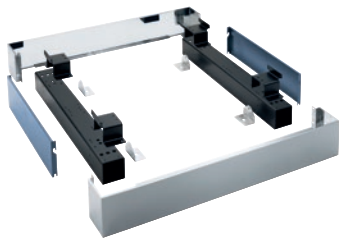

UG 6243

Unterbau geschlossen

für ein ergonomisches Be- und Entladen der Waschmaschine.

- Mit Waschmaschine verschraubbar

EAN: 4002514629421 / Materialnummer: 07493390 / Alte Materialnummer: 59624302D

Produktzugehörigkeit	
Waschmaschinen	•
Geräte-/Zubehörzugehörigkeit	
PW 6243	•
Produktkategorie	
Unterbau/Sockel	•
Produkteigenschaften	
Elektroanschluss	OHNE
Material	Edelstahl
Farbe	Edelstahl
Maße und Gewicht	
Außenmaß, Nettohöhe in mm	170
Außenmaß, Nettobreite in mm	1337
Außenmaß, Nettotiefe in mm	870
Außenmaß, Bruttohöhe in mm	354
Außenmaß, Bruttobreite in mm	1798
Außenmaß, Bruttotiefe in mm	486
Nettogewicht [kg]	35,00
Bruttogewicht in kg	65,00