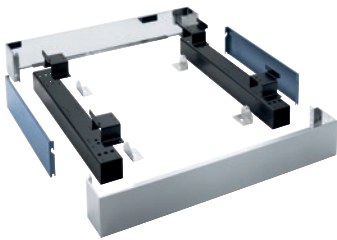

UG 6163

Unterbau geschlossen

für ein ergonomisches Be- und Entladen der Waschmaschine.

- Mit Waschmaschine verschraubbar

EAN: 4002514629407 / Materialnummer: 07493370 / Alte Materialnummer: 59616302D

<b>Produktzugehörigkeit</b>	
Waschmaschinen	•
<b>Geräte-/Zubehörzugehörigkeit</b>	
PW 6163	•
<b>Produktkategorie</b>	
Unterbau/Sockel	•
<b>Produkteigenschaften</b>	
Elektroanschluss	OHNE
Material	Edelstahl
Farbe	Edelstahl
<b>Maße und Gewicht</b>	
Außenmaß, Nettohöhe in mm	170
Außenmaß, Nettobreite in mm	1110
Außenmaß, Nettotiefe in mm	870
Außenmaß, Bruttohöhe in mm	354
Außenmaß, Bruttobreite in mm	1798
Außenmaß, Bruttotiefe in mm	486
Nettogewicht [kg]	30,50
Bruttogewicht in kg	65,50