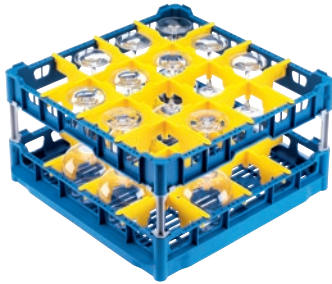

U 544

Korb

mit hohem Toprahmen für die optimale Aufnahme von 16 Gläsern bis 23 cm Höhe.

- Mit 16 Fächern
- Fächergöße 113 mm x 113 mm mm
- Inklusive Extenderset bestehend aus kurzem und langem Extender
- Über Extender höhenverstellbarer Toprahmen bis 23 cm
- Breite 50, Tiefe 50 cm, Breite mit Gastronormflanken 53 cm

EAN: 4002514278766 / Materialnummer: 06984190 / Alte Materialnummer: 67654401D

Produktzugehörigkeit	
Spülmaschinen Frischwasser	•
Spülmaschinen Tank	•
Spülmaschinen Tank Durchschub	•
Gerätezugehörigkeit	
G 8066	•
PG 8067	•
PG 8041	•
PG 8043	•
PG 8045	•
PG 8055	•
PG 8055 U	•
PG 8056	•
PG 8056 U	•
PG 8057 TD	•
PG 8057 TD U	•
PG 8058	•
PG 8058 U	•
PG 8059	•
PG 8059 U	•
PG 8060	•
PG 8061	•
PG 8061 U	•
PG 8165	•
PG 8166	•
PG 8169	•
PG 8172	•
PG 8172 Eco	•
PTD 901	•
PG 8096	•
PG 8096 U	•
PG 8099	•
PG 8099 U	•
PFD 400	•
PFD 400 U	•
PFD 401	•
PFD 401 U	•
PFD 402	•
PFD 402 U	•
PFD 404	•
PFD 404 U	•
PFD 405	•
PFD 405 U	•
PFD 407	•
PFD 407 U	•
PFD 408 U	•
PTD 702	•
PTD 703	•
PTD 704	•

U 544

Korb

mit hohem Toprahmen für die optimale Aufnahme von 16 Gläsern bis 23 cm Höhe.

EAN: 4002514278766 / Materialnummer: 06984190 / Alte Materialnummer: 67654401D

Produktkategorie	
Korb für Gläser	•
Produkteigenschaften	
Material	Kunststoff
Farbe	Blau, Gelb
Anzahl Fächer	16
Fächerbreite in mm	113
Fächerlänge in mm	113
Kapazität	
Gläser 140-175 mm Höhe [Anzahl]	16
Gläser 200-230 mm Höhe [Anzahl]	16
Standard Elektroanschluss	
Phasenanzahl	0
Spannung in V	0-0
Frequenz in Hz	0-0
Gesamtanschluss in kW	0,00-0,00
Absicherung in A	0-0
Maße und Gewicht	
Außenmaß, Nettohöhe in mm	266
Außenmaß, Nettobreite in mm	500
Außenmaß, Nettotiefe in mm	500
Außenmaß, Bruttohöhe in mm	170
Außenmaß, Bruttobreite in mm	190
Außenmaß, Bruttotiefe in mm	260
Nettogewicht in kg	3,10
Bruttogewicht in kg	3,60