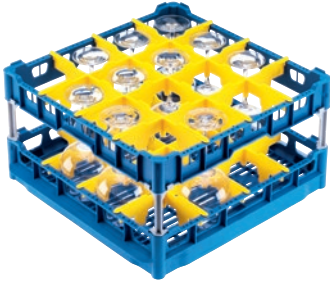

U 544

Korb

mit hohem Toprahmen für die optimale Aufnahme von 16 Gläsern bis 23 cm Höhe.

- Mit 16 Fächern
- Fächergöße 113 mm x 113 mm mm
- Inklusive Extenderset bestehend aus kurzem und langem Extender
- Über Extender höhenverstellbarer Toprahmen bis 23 cm
- Breite 50, Tiefe 50 cm, Breite mit Gastronormflanken 53 cm

EAN: 4002514278766 / Materialnummer: 06984190 / Alte Materialnummer: 67654401D

Produktzugehörigkeit	
Spülmaschinen Frischwasser	•
Spülmaschinen Tank	•
Spülmaschinen Tank Durchschub	•
Gerätezugehörigkeit	
G 8066	•
PG 8067	•
PG 8041	•
PG 8043	•
PG 8045	•
PG 8055	•
PG 8055 U	•
PG 8056	•
PG 8056 U	•
PG 8057 TD	•
PG 8057 TD U	•
PG 8058	•
PG 8058 U	•
PG 8059	•
PG 8059 U	•
PG 8060	•
PG 8061	•
PG 8061 U	•
PG 8165	•
PG 8166	•
PG 8169	•
PG 8172	•
PG 8172 Eco	•
PTD 901	•
PG 8096	•
PG 8096 U	•
PG 8099	•
PG 8099 U	•
PFD 400	•
PFD 400 U	•
PFD 401	•
PFD 401 U	•
PFD 402	•
PFD 402 U	•
PFD 404	•
PFD 404 U	•
PFD 405	•
PFD 405 U	•
PFD 407	•
PFD 407 U	•
PFD 408 U	•
PTD 702	•
PTD 703	•
PTD 704	•

U 544

Korb

mit hohem Toprahmen für die optimale Aufnahme von 16 Gläsern bis 23 cm Höhe.

EAN: 4002514278766 / Materialnummer: 06984190 / Alte Materialnummer: 67654401D

<b>Produktkategorie</b>	
Korb für Gläser	•
<b>Produkteigenschaften</b>	
Material	Kunststoff
Farbe	Blau, Gelb
Anzahl Fächer	16
Fächerbreite in mm	113
Fächerlänge in mm	113
<b>Kapazität</b>	
Gläser 140-175 mm Höhe [Anzahl]	16
Gläser 200-230 mm Höhe [Anzahl]	16
<b>Standard Elektroanschluss</b>	
Phasenanzahl	0
Spannung in V	0
Frequenz in Hz	0
Gesamtanschluss in kW	0,00
Absicherung in A	0
<b>Maße und Gewicht</b>	
Außenmaß, Nettohöhe in mm	266
Außenmaß, Nettobreite in mm	500
Außenmaß, Nettotiefe in mm	500
Außenmaß, Bruttohöhe in mm	170
Außenmaß, Bruttobreite in mm	190
Außenmaß, Bruttotiefe in mm	260
Nettogewicht in kg	3,10
Bruttogewicht in kg	3,60