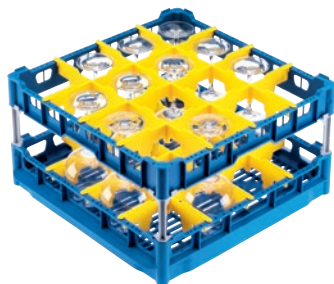

U 544

Korb

mit hohem Toprahmen für die optimale Aufnahme von 16 Gläsern bis 23 cm Höhe.

- Mit 16 Fächern
- Fächergöße 113 mm x 113 mm mm
- Inklusive Extenderset bestehend aus kurzem und langem Extender
- Über Extender höhenverstellbarer Toprahmen bis 23 cm
- Breite 50, Tiefe 50 cm, Breite mit Gastronormflanken 53 cm

EAN: 4002514278766 / Materialnummer: 06984190 / Alte Materialnummer: 67654401D

Produktzugehörigkeit	
Spülmaschinen Frischwasser	•
Spülmaschinen Tank	•
Spülmaschinen Tank Durchschub	•
Gerätezugehörigkeit	
G 8066	•
PG 8067	•
PG 8041	•
PG 8043	•
PG 8045	•
PG 8055	•
PG 8055 U	•
PG 8056	•
PG 8056 U	•
PG 8057 TD	•
PG 8057 TD U	•
PG 8058	•
PG 8058 U	•
PG 8059	•
PG 8059 U	•
PG 8060	•
PG 8061	•
PG 8061 U	•
PG 8165	•
PG 8166	•
PG 8169	•
PG 8172	•
PG 8172 Eco	•
PTD 901	•
PG 8096	•
PG 8096 U	•
PG 8099	•
PG 8099 U	•
PFD 400	•
PFD 400 U	•
PFD 401	•
PFD 401 U	•
PFD 402	•
PFD 402 U	•
PFD 404	•
PFD 404 U	•
PFD 405	•
PFD 405 U	•
PFD 407	•
PFD 407 U	•
PFD 408 U	•
PTD 702	•
PTD 703	•
PTD 704	•

U 544

Korb

mit hohem Toprahmen für die optimale Aufnahme von 16 Gläsern bis 23 cm Höhe.

EAN: 4002514278766 / Materialnummer: 06984190 / Alte Materialnummer: 67654401D

Produktkategorie	
Korb für Gläser	•
Produkteigenschaften	
Material	Kunststoff
Farbe	Blau, Gelb
Anzahl Fächer	16
Fächerbreite in mm	113
Fächerlänge in mm	113
Kapazität	
Gläser 140-175 mm Höhe [Anzahl]	16
Gläser 200-230 mm Höhe [Anzahl]	16
Standard Elektroanschluss	
Phasenanzahl	0
Spannung in V	0-0
Frequenz in Hz	0-0
Gesamtanschluss in kW	0,00-0,00
Absicherung in A	0-0
Maße und Gewicht	
Außenmaß, Nettohöhe in mm	266
Außenmaß, Nettobreite in mm	500
Außenmaß, Nettotiefe in mm	500
Außenmaß, Bruttohöhe in mm	170
Außenmaß, Bruttobreite in mm	190
Außenmaß, Bruttotiefe in mm	260
Nettogewicht in kg	3,10
Bruttogewicht in kg	3,60