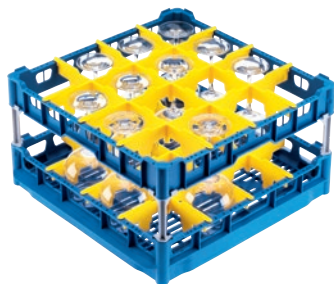

U 544

Korb

mit hohem Toprahmen für die optimale Aufnahme von 16 Gläsern bis 23 cm Höhe.

- Mit 16 Fächern
- Fächergöße 113 mm x 113 mm mm
- Inklusive Extenderset bestehend aus kurzem und langem Extender
- Über Extender höhenverstellbarer Toprahmen bis 23 cm
- Breite 50, Tiefe 50 cm, Breite mit Gastronormflanken 53 cm

EAN: 4002514278766 / Materialnummer: 06984190 / Alte Materialnummer: 67654401D

Produktzugehörigkeit	
Spülmaschinen Frischwasser	•
Spülmaschinen Tank	•
Spülmaschinen Tank Durchschub	•
Gerätezugehörigkeit	
G 8066	•
PG 8067	•
PG 8041	•
PG 8043	•
PG 8045	•
PG 8055	•
PG 8055 U	•
PG 8056	•
PG 8056 U	•
PG 8057 TD	•
PG 8057 TD U	•
PG 8058	•
PG 8058 U	•
PG 8059	•
PG 8059 U	•
PG 8060	•
PG 8061	•
PG 8061 U	•
PG 8165	•
PG 8166	•
PG 8169	•
PG 8172	•
PG 8172 Eco	•
PTD 901	•
PG 8096	•
PG 8096 U	•
PG 8099	•
PG 8099 U	•
PFD 400	•
PFD 400 U	•
PFD 401	•
PFD 401 U	•
PFD 402	•
PFD 402 U	•
PFD 404	•
PFD 404 U	•
PFD 405	•
PFD 405 U	•
PFD 407	•
PFD 407 U	•
PFD 408 U	•
PTD 702	•
PTD 703	•
PTD 704	•

U 544

Korb

mit hohem Toprahmen für die optimale Aufnahme von 16 Gläsern bis 23 cm Höhe.

EAN: 4002514278766 / Materialnummer: 06984190 / Alte Materialnummer: 67654401D

<b>Produktkategorie</b>	
Korb für Gläser	•
<b>Produkteigenschaften</b>	
Material	Kunststoff
Farbe	Blau, Gelb
Anzahl Fächer	16
Fächerbreite in mm	113
Fächerlänge in mm	113
<b>Kapazität</b>	
Gläser 140-175 mm Höhe [Anzahl]	16
Gläser 200-230 mm Höhe [Anzahl]	16
<b>Standard Elektroanschluss</b>	
Phasenanzahl	0
Spannung in V	0
Frequenz in Hz	0
Gesamtanschluss in kW	0,00
Absicherung in A	0
<b>Maße und Gewicht</b>	
Außenmaß, Nettohöhe in mm	266
Außenmaß, Nettobreite in mm	500
Außenmaß, Nettotiefe in mm	500
Außenmaß, Bruttohöhe in mm	170
Außenmaß, Bruttobreite in mm	190
Außenmaß, Bruttotiefe in mm	260
Nettogewicht in kg	3,10
Bruttogewicht in kg	3,60