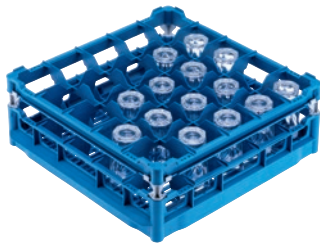

U 535

Korb

mit niedrigem Toprahmen für die optimale Aufnahme von 25 Gläsern bis 20 cm Höhe.

- Mit 25 Fächern
- Fächergöße 90 mm x 90 mm mm
- Inklusive Extenderset bestehend aus kurzem und langem Extender
- Über Extender höhenverstellbarer Toprahmen bis 20 cm
- Breite 50, Tiefe 50 cm, Breite mit Gastronormflanken 53 cm

EAN: 4002514278735 / Materialnummer: 06984150 / Alte Materialnummer: 67653501D

Produktzugehörigkeit	
Spülmaschinen Frischwasser	•
Spülmaschinen Tank	•
Spülmaschinen Tank Durchschub	•
Gerätezugehörigkeit	
G 8066	•
PG 8067	•
PG 8041	•
PG 8043	•
PG 8045	•
PG 8055	•
PG 8055 U	•
PG 8056	•
PG 8056 U	•
PG 8057 TD	•
PG 8057 TD U	•
PG 8058	•
PG 8058 U	•
PG 8059	•
PG 8059 U	•
PG 8060	•
PG 8061	•
PG 8061 U	•
PG 8165	•
PG 8166	•
PG 8169	•
PG 8172	•
PG 8172 Eco	•
PTD 901	•
PG 8096	•
PG 8096 U	•
PG 8099	•
PG 8099 U	•
PFD 400	•
PFD 400 U	•
PFD 401	•
PFD 401 U	•
PFD 402	•
PFD 402 U	•
PFD 404	•
PFD 404 U	•
PFD 405	•
PFD 405 U	•
PFD 407	•
PFD 407 U	•
PFD 408 U	•
PTD 702	•
PTD 703	•
PTD 704	•

U 535

Korb

mit niedrigem Toprahmen für die optimale Aufnahme von 25 Gläsern bis 20 cm Höhe.

EAN: 4002514278735 / Materialnummer: 06984150 / Alte Materialnummer: 67653501D

<b>Produktkategorie</b>	
Korb für Gläser	•
<b>Produkteigenschaften</b>	
Material	Kunststoff
Farbe	Blau
Anzahl Fächer	25
Fächerbreite in mm	90
Fächerlänge in mm	90
<b>Kapazität</b>	
Gläser 110-140 mm Höhe [Anzahl]	25
Gläser 175-200 mm Höhe [Anzahl]	25
<b>Standard Elektroanschluss</b>	
Phasenanzahl	0
Spannung in V	0
Frequenz in Hz	0
Gesamtanschluss in kW	0,00
Absicherung in A	0
<b>Maße und Gewicht</b>	
Außenmaß, Nettohöhe in mm	200
Außenmaß, Nettobreite in mm	500
Außenmaß, Nettotiefe in mm	500
Außenmaß, Bruttohöhe in mm	220
Außenmaß, Bruttobreite in mm	550
Außenmaß, Bruttotiefe in mm	550
Nettogewicht in kg	2,50
Bruttogewicht in kg	3,00