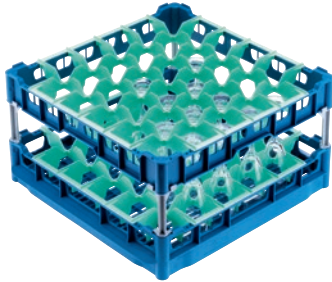

U 546

Korb

mit hohem Toprahmen für die optimale Aufnahme von 36 Gläsern bis 23 cm Höhe.

- Mit 36 Fächern
- Fächergroße 73 mm x 73 mm mm
- Inklusive Extenderset bestehend aus kurzem und langem Extender
- Über Extender höhenverstellbarer Toprahmen bis 23 cm
- Breite 50, Tiefe 50 cm, Breite mit Gastronormflanken 53 cm

EAN: 4002514278728 / Materialnummer: 06984130 / Alte Materialnummer: 67654601D

Produktzugehörigkeit	
Spülmaschinen Frischwasser	•
Spülmaschinen Tank	•
Spülmaschinen Tank Durchschub	•
Gerätezugehörigkeit	
G 8066	•
PG 8067	•
PG 8041	•
PG 8043	•
PG 8045	•
PG 8055	•
PG 8055 U	•
PG 8056	•
PG 8056 U	•
PG 8057 TD	•
PG 8057 TD U	•
PG 8058	•
PG 8058 U	•
PG 8059	•
PG 8059 U	•
PG 8060	•
PG 8061	•
PG 8061 U	•
PG 8165	•
PG 8166	•
PG 8169	•
PG 8172	•
PG 8172 Eco	•
PTD 901	•
PG 8096	•
PG 8096 U	•
PG 8099	•
PG 8099 U	•
PFD 400	•
PFD 400 U	•
PFD 401	•
PFD 401 U	•
PFD 402	•
PFD 402 U	•
PFD 404	•
PFD 404 U	•
PFD 405	•
PFD 405 U	•
PFD 407	•
PFD 407 U	•
PFD 408 U	•
PTD 702	•
PTD 703	•
PTD 704	•

U 546

Korb

mit hohem Toprahmen für die optimale Aufnahme von 36 Gläsern bis 23 cm Höhe.

EAN: 4002514278728 / Materialnummer: 06984130 / Alte Materialnummer: 67654601D

<b>Produktkategorie</b>	
Korb für Gläser	•
<b>Produkteigenschaften</b>	
Material	Kunststoff
Farbe	Blau, Grün
Anzahl Fächer	36
Fächerbreite in mm	73
Fächerlänge in mm	73
<b>Kapazität</b>	
Gläser 140-175 mm Höhe [Anzahl]	36
Gläser 200-230 mm Höhe [Anzahl]	36
<b>Standard Elektroanschluss</b>	
Phasenanzahl	0
Spannung in V	0-0
Frequenz in Hz	0-0
Gesamtanschluss in kW	0,00-0,00
Absicherung in A	0-0
<b>Maße und Gewicht</b>	
Außenmaß, Nettohöhe in mm	266
Außenmaß, Nettobreite in mm	500
Außenmaß, Nettotiefe in mm	500
Außenmaß, Bruttohöhe in mm	260
Außenmaß, Bruttobreite in mm	540
Außenmaß, Bruttotiefe in mm	520
Nettogewicht in kg	2,90
Bruttogewicht in kg	3,40