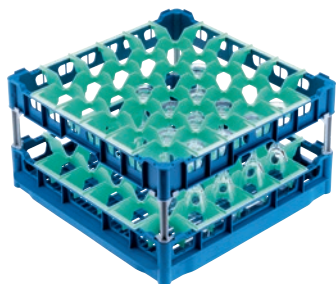

U 546

Korb

mit hohem Toprahmen für die optimale Aufnahme von 36 Gläsern bis 23 cm Höhe.

- Mit 36 Fächern
- Fächergroße 73 mm x 73 mm mm
- Inklusive Extenderset bestehend aus kurzem und langem Extender
- Über Extender höhenverstellbarer Toprahmen bis 23 cm
- Breite 50, Tiefe 50 cm, Breite mit Gastronormflanken 53 cm

EAN: 4002514278728 / Materialnummer: 06984130 / Alte Materialnummer: 67654601D

Produktzugehörigkeit	
Spülmaschinen Frischwasser	•
Spülmaschinen Tank	•
Spülmaschinen Tank Durchschub	•
Gerätezugehörigkeit	
G 8066	•
PG 8067	•
PG 8041	•
PG 8043	•
PG 8045	•
PG 8055	•
PG 8055 U	•
PG 8056	•
PG 8056 U	•
PG 8057 TD	•
PG 8057 TD U	•
PG 8058	•
PG 8058 U	•
PG 8059	•
PG 8059 U	•
PG 8060	•
PG 8061	•
PG 8061 U	•
PG 8165	•
PG 8166	•
PG 8169	•
PG 8172	•
PG 8172 Eco	•
PTD 901	•
PG 8096	•
PG 8096 U	•
PG 8099	•
PG 8099 U	•
PFD 400	•
PFD 400 U	•
PFD 401	•
PFD 401 U	•
PFD 402	•
PFD 402 U	•
PFD 404	•
PFD 404 U	•
PFD 405	•
PFD 405 U	•
PFD 407	•
PFD 407 U	•
PFD 408 U	•
PTD 702	•
PTD 703	•
PTD 704	•

U 546

Korb

mit hohem Toprahmen für die optimale Aufnahme von 36 Gläsern bis 23 cm Höhe.

EAN: 4002514278728 / Materialnummer: 06984130 / Alte Materialnummer: 67654601D

<b>Produktkategorie</b>	
Korb für Gläser	•
<b>Produkteigenschaften</b>	
Material	Kunststoff
Farbe	Blau, Grün
Anzahl Fächer	36
Fächerbreite in mm	73
Fächerlänge in mm	73
<b>Kapazität</b>	
Gläser 140-175 mm Höhe [Anzahl]	36
Gläser 200-230 mm Höhe [Anzahl]	36
<b>Standard Elektroanschluss</b>	
Phasenanzahl	0
Spannung in V	0-0
Frequenz in Hz	0-0
Gesamtanschluss in kW	0,00-0,00
Absicherung in A	0-0
<b>Maße und Gewicht</b>	
Außenmaß, Nettohöhe in mm	266
Außenmaß, Nettobreite in mm	500
Außenmaß, Nettotiefe in mm	500
Außenmaß, Bruttohöhe in mm	260
Außenmaß, Bruttobreite in mm	540
Außenmaß, Bruttotiefe in mm	520
Nettogewicht in kg	2,90
Bruttogewicht in kg	3,40