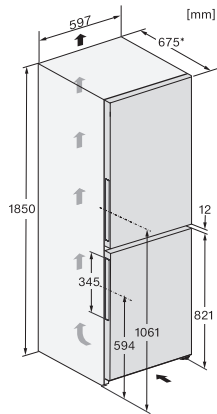

KFN 4375 BD
Stand-Kühl-Gefrierkombination
mit DailyFresh, NoFrost und ComfortClean für hohen Komfort.

KFN4271CD, KFN4375DD, KFN4375DD C,
KFN4375CD, KFN4377DD, KFN4377CD, Aufstellskizze

*Damit der deklarierte Energieverbrauch erzielt wird, sind die dem Gerät beigefügten Abstandshalter zu verwenden. Hierdurch vergrößert sich die Gerätetiefe um ca. 15 mm. Das Gerät ist ohne Verwendung der Abstandshalter voll funktionsfähig, hat aber einen geringfügig höheren Energieverbrauch.