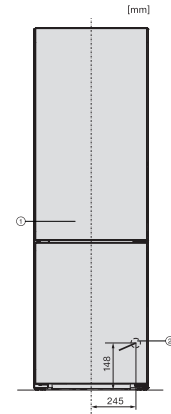

KFN4271CD, KFN4375BD, KFN4375DD, KFN4375DD
C, KFN4375CD, KFN4377DD, KFN4377CD, Installation

1. Ansicht von Vorne, 2. Netzanschlussleitung, L =
2000 mm