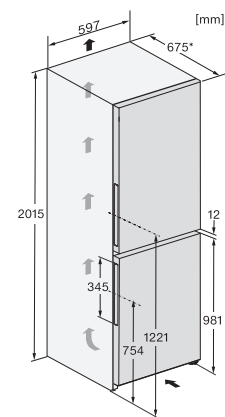

KFN4393CD, KFN4393FD, KFN4393DD, Aufstellskizze

*Damit der deklarierte Energieverbrauch erzielt wird, sind die dem Gerät beigefügten Abstandshalter zu verwenden. Hierdurch vergrößert sich die Gerätetiefe um ca. 15 mm. Das Gerät ist ohne Verwendung der Abstandshalter voll funktionsfähig, hat aber einen geringfügig höheren Energieverbrauch.