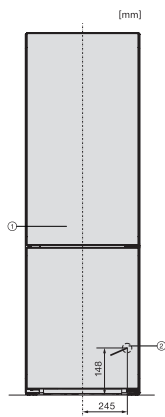

Technische Daten

Gerätebreite in mm 597

Gerätehöhe in mm 2015

Gerätetiefe in mm 675

Gewicht in kg 76,3

Klimaklasse SN-T

Kühlzone in l 227

4-Sterne-Gefrierzone in l 132

Eiswürfelschale •

KFN 4393 CD

Stand-Kühl-Gefrierkombination

mit DailyFresh, NoFrost und vier Gefrierschubladen für optimales Einlagern.

KFN4375DD, KFN4395DD, KFN4393FD, KFN4393DD, KFN4377DD, KS4383ED, K4373ED, FN4312E, FN4374E, Draufsicht

*Damit der deklarierte Energieverbrauch erzielt wird, sind die dem Gerät beigefügten Abstandshalter zu verwenden. Hierdurch vergrößert sich die Gerätetiefe um ca. 15 mm. Das Gerät ist ohne Verwendung der Abstandshalter voll funktionsfähig, hat aber einen geringfügig höheren Energieverbrauch.