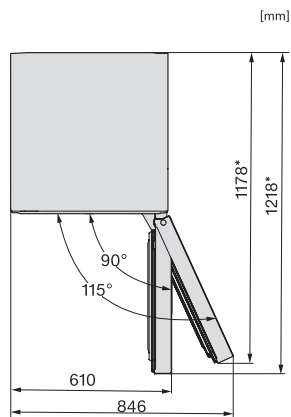

KFN 4393 CD

Stand-Kühl-Gefrierkombination

mit DailyFresh, NoFrost und vier Gefrierschubladen für optimales Einlagern.

KFN4375DD, KFN4395DD, KFN4393FD, KFN4393DD, KFN4377DD, KS4383ED, K4373ED, FN4312E, FN4374E, Draufsicht

*Damit der deklarierte Energieverbrauch erzielt wird, sind die dem Gerät beigefügten Abstandshalter zu verwenden. Hierdurch vergrößert sich die Gerätetiefe um ca. 15 mm. Das Gerät ist ohne Verwendung der Abstandshalter voll funktionsfähig, hat aber einen geringfügig höheren Energieverbrauch.