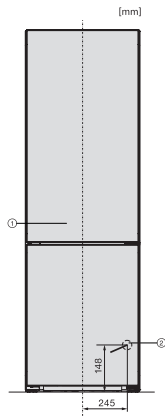

#### Technische Daten

Gerätebreite in mm	597
Gerätehöhe in mm	2015
Gerätetiefe in mm	675
Gewicht in kg	75,8
Klimaklasse	SN-T
Kühlzone in l	227
4-Sterne-Gefrierzone in l	132
Gesamtnutzzinhalt in l	359
Lagerzeit bei Störung in h	20
Gefriervermögen in kg/24h	10,00
Luftschallemissionsklasse (A-D)	B
Luftschallemissionen in dB(A) re1pW	35
Stromaufnahme in Milliampere (mA)	1400
Spannung in V	220-240
Absicherung in A	10
Phasenanzahl	1
Frequenz in Hz	50-60
Länge der elektrischen Zuleitung in m	2,0
Leuchtmittel tauschen	Kundendienst

\*Damit der deklarierte Energieverbrauch erzielt wird, sind die dem Gerät beigefügten Abstandshalter zu verwenden. Hierdurch vergrößert sich die Gerätetiefe um ca. 15 mm. Das Gerät ist ohne Verwendung der Abstandshalter voll funktionsfähig, hat aber einen geringfügig höheren Energieverbrauch.