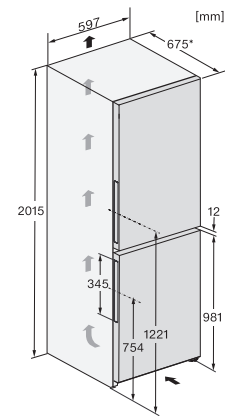

KFN4393CD, KFN4393FD, KFN4393DD, Aufstellskizze

*Damit der deklarierte Energieverbrauch erzielt wird, sind die dem Gerät beigefügten Abstandshalter zu verwenden. Hierdurch vergrößert sich die Gerätetiefe um ca. 15 mm. Das Gerät ist ohne Verwendung der Abstandshalter voll funktionsfähig, hat aber einen geringfügig höheren Energieverbrauch.