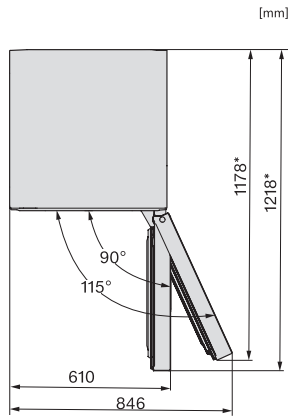

KFN 4393 CD

Stand-Kühl-Gefrierkombination

mit DailyFresh, NoFrost und vier Gefrierschubladen für optimales Einlagern.

KFN4375DD, KFN4395DD, KFN4393FD, KFN4393DD, KFN4377DD, KS4383ED, K4373ED, FN4312E, FN4374E, Draufsicht

*Damit der deklarierte Energieverbrauch erzielt wird, sind die dem Gerät beigefügten Abstandshalter zu verwenden. Hierdurch vergrößert sich die Gerätetiefe um ca. 15 mm. Das Gerät ist ohne Verwendung der Abstandshalter voll funktionsfähig, hat aber einen geringfügig höheren Energieverbrauch.