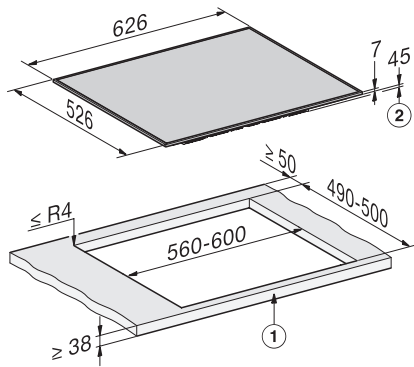

KM 8560 FR

Herdgesteuertes Induktionskochfeld

626 mm | PowerFlex Kochbereich

EAN: 4002516955047 / Materialnummer: 12911750 / Alte Materialnummer: 26185600D

Überhitzungsschutz	•
Restwärmeanzeige	•
Technische Daten	
Abmessungen (B x T) in mm	626 x 45 x 526
Abmessungen in mm (Breite)	626
Abmessungen in mm (Höhe)	45
Abmessungen in mm (Tiefe)	526
Einbauhöhe mit Anschlusskasten in mm	45
Ausschnittmaße in mm (Breite) bei aufliegendem Einbau	560 mm - 600 mm
Ausschnittmaße in mm (Tiefe) bei aufliegendem Einbau	490 mm - 500 mm
Gewicht in kg	11
Gesamtanschlusswert in kW	7,36
Spannung in V	230
Frequenz in Hz	50-60
Mitgeliefertes Zubehör	
Anschlusskabel	Nein

KM 8560 FR
Herdgesteuertes Induktionskochfeld
626 mm | PowerFlex Kochbereich

KM8460FR, KM8560FR aufliegender Einbau, (*Fußnote)
Skizze

1) vorn, 2) Einbauhöhe