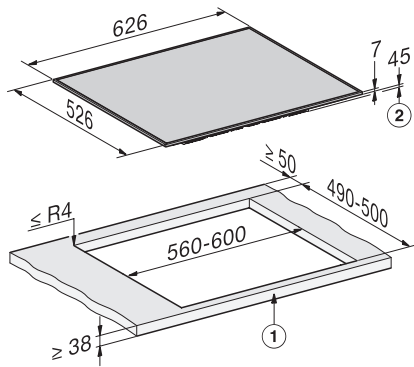

KM 8460 FR

Herdgesteuertes Induktionskochfeld

626 mm | Einzelkochzonen und PowerFlex Kochbereich

EAN: 4002516955030 / Materialnummer: 12911730 / Alte Materialnummer: 26184600D

Warmhalten	•
Pflegekomfort	
Leicht zu reinigende Glaskeramik	•
Sicherheit	
Sicherheitsausschaltung	•
Inbetriebnahmesperre	•
Überhitzungsschutz	•
Restwärmeanzeige	•
Technische Daten	
Abmessungen (B x T) in mm	626 x 52 x 526
Abmessungen in mm (Breite)	626
Abmessungen in mm (Höhe)	52
Abmessungen in mm (Tiefe)	526
Einbauhöhe mit Anschlusskasten in mm	45
Ausschnittmaße in mm (Breite) bei aufliegendem Einbau	560 mm - 600 mm
Ausschnittmaße in mm (Tiefe) bei aufliegendem Einbau	490 mm - 500 mm
Gewicht in kg	11
Gesamtanschlusswert in kW	7,36
Spannung in V	230
Frequenz in Hz	50-60
Mitgeliefertes Zubehör	
Anschlusskabel	Nein

KM 8460 FR
Herdgesteuertes Induktionskochfeld
626 mm | Einzelkochzonen und PowerFlex Kochbereich

KM8460FR, KM8560FR aufliegender Einbau, (*Fußnote)
Skizze

1) vorn, 2) Einbauhöhe