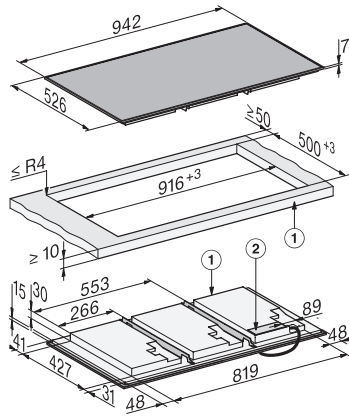

KM 8695 FR

Herdunabhängiges Induktionskochfeld

942 mm | Vollfläche | M Sense ready

EAN: 4002516952022 / Materialnummer: 12911660 / Alte Materialnummer: 26186950D

Zeitdauer bis automatisches Schalten in Aus-Zustand in min	10
Zeitdauer bis automatisches Schalten in Bereitschaftsbetrieb in min	10
Zeitdauer bis automatisches Schalten in vernetzten Bereitschaftsbetrieb in min	10
Pflegekomfort	
Leicht zu reinigende Glaskeramik	•
Sicherheit	
Sicherheitsausschaltung	•
Verriegelungsfunktion	•
Inbetriebnahmesperre	•
Integriertes Kühlgebläse	•
Überhitzungsschutz	•
Restwärmearzeige	•
Technische Daten	
Abmessungen (H x B x T) in mm	52 x 942 x 526
Abmessungen (B x T) in mm	942 x 52 x 526
Abmessungen in mm (Breite)	942
Abmessungen in mm (Höhe)	52
Abmessungen in mm (Tiefe)	526
Ausschnittmaße (B x T) bei aufliegendem Einbau in mm	916 mm x 500 mm
Einbauhöhe mit Anschlusskasten in mm	45
Ausschnittmaße in mm (Breite) bei aufliegendem Einbau	916 mm
Ausschnittmaße in mm (Tiefe) bei aufliegendem Einbau	500 mm
Gewicht in kg	20
Gesamtanschlusswert in kW	11,00
Länge der elektrischen Zuleitung in m	1,6
Spannung in V	230
Frequenz in Hz	50-60
Mitgeliefertes Zubehör	
Anschlusskabel	Ja

KM 8695 FR
Herdunabhängiges Induktionskochfeld
942 mm | Vollfläche | M Sense ready

KM8695FR aufliegender Einbau, (*Fußnote) Skizze

1) vorn, 2) Netzanschlusskasten, Die Netzanschlussleitung
(L = 1440 mm) ist lose beigelegt