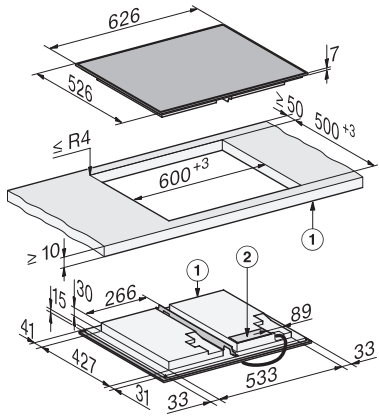

KM 8665 FR

Herdunabhängiges Induktionskochfeld

626 mm | Vollfläche | M Sense ready

EAN: 4002516951209 / Materialnummer: 12911600 / Alte Materialnummer: 26186650D

Zeitdauer bis automatisches Schalten in Aus-Zustand in min	10
Zeitdauer bis automatisches Schalten in Bereitschaftsbetrieb in min	10
Zeitdauer bis automatisches Schalten in vernetzten Bereitschaftsbetrieb in min	10
Pflegekomfort	
Leicht zu reinigende Glaskeramik	•
Sicherheit	
Sicherheitsausschaltung	•
Verriegelungsfunktion	•
Inbetriebnahmesperre	•
Integriertes Kühlgebläse	•
Überhitzungsschutz	•
Restwärmeanzeige	•
Technische Daten	
Abmessungen (H x B x T) in mm	52 x 626 x 526
Abmessungen (B x T) in mm	626 x 52 x 526
Abmessungen in mm (Breite)	626
Abmessungen in mm (Höhe)	52
Abmessungen in mm (Tiefe)	526
Ausschnittmaße (B x T) bei aufliegendem Einbau in mm	600 mm x 500 mm
Einbauhöhe mit Anschlusskasten in mm	45
Ausschnittmaße in mm (Breite) bei aufliegendem Einbau	600 mm
Ausschnittmaße in mm (Tiefe) bei aufliegendem Einbau	500 mm
Gewicht in kg	14
Gesamtanschlusswert in kW	7,30
Länge der elektrischen Zuleitung in m	1,6
Spannung in V	230
Frequenz in Hz	50-60
Mitgeliefertes Zubehör	
Anschlusskabel	Ja

KM 8665 FR
Herdunabhängiges Induktionskochfeld
626 mm | Vollfläche | M Sense ready

KM8665FR aufliegender Einbau, (*Fußnote) Skizze

1) vorn, 2) Netzanschlusskasten, Die Netzanschlussleitung
(L = 1440 mm) ist lose beigelegt