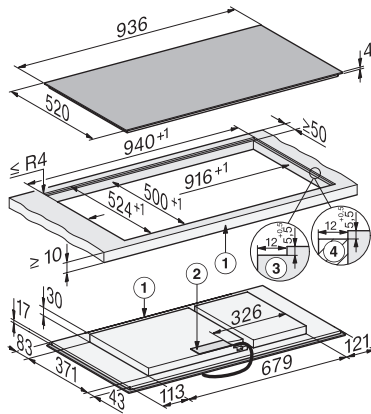

KM 8595 FL MattFinish

Herdunabhängiges Induktionskochfeld

936 mm | PowerFlex Kochbereiche | M Sense ready | MattFinish

EAN: 4002516951193 / Materialnummer: 12911550 / Alte Materialnummer: 26185952D

Gesamtanschlusswert in kW	11,04
Äußeres Ausschnittmaß in mm (Tiefe) bei flächenbündigem Einbau	524
Länge der elektrischen Zuleitung in m	1,6
Spannung in V	230
Frequenz in Hz	50-60
Mitgeliefertes Zubehör	
Anschlusskabel	Ja

1) vorn, 2) Netzanschlusskasten, Die Netzanschlussleitung (L = 1440 mm) ist lose beigelegt

KM8595FL, KM8595FL MattFinish, KM8595-2FL, KM8595-2FL MattFinish, flächenbündig, (*Fußnote) Skizze

1) vorn, 2) Netzanschlusskasten, Die Netzanschlussleitung (L = 1440 mm) ist lose beigelegt, 3) Stufenfräsung Naturstein-Arbeitsplatte, 4) Holzleiste 12 mm (kein mitgeliefertes Zubehör)