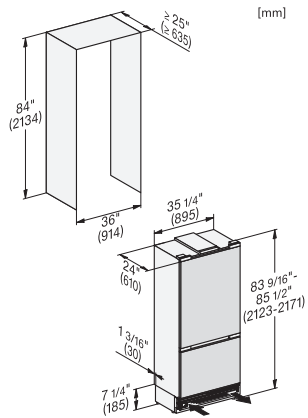

## KFMC 3844 L MasterCool-Kühl-Gefrierkombination

KFMC3642R, KFMC3642L, KFMC3844R, KFMC3844L, MasterCool III, Installation, panel ready  
Angaben nur für KFMC 3642 L + R (US/CD) only, Ansicht von vorne, 1. Netzanschlussleitung, L = 3000 mm (118 inch), 2. Wasseranschluss L = 1800 mm (70 inch), Angaben nur für KFMC 3844 L + R (EU), Ansicht von vorne, 1. Netzanschlussleitung, L = 3000 mm, 2. Wasseranschluss L = 1800 mm