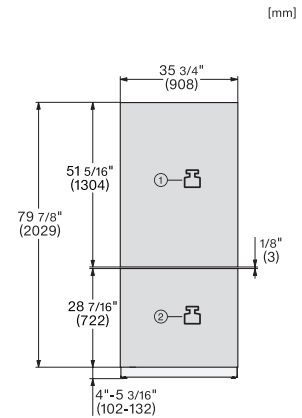

KFMC3642R, KFMC3642L, KFMC3844R, KFMC3844L, MasterCool III, Ansicht von vorne
1. 47 kg / 103,6 lbs, 2. 14 kg / 30,8 lbs