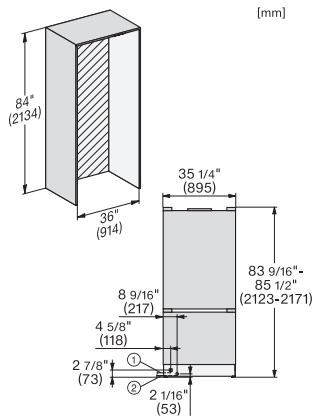

## KFMC 3844 L MasterCool-Kühl-Gefrierkombination

EAN: 4002516914549 / Materialnummer: 12866680 / Alte Materialnummer: 38384410D

Höhenverstellbare Abstellflächen aus Sicherheitsglas halbe Breite	2
Anzahl VeggieBoxen	1
Anzahl Frischeschubladen	2
Innentürabsteller für Konserven	2
Innentürabsteller für Flaschen	1
<b>Gefriergerät/-zone</b>	
Anzahl der Gefrierkörbe	3
davon auf Teleskopauszügen	2
<b>Effizienz</b>	
Energieeffizienzklasse (A – G)	D
Energieverbrauch pro Jahr in kWh	280,00
Energieverbrauch in 24 h in kWh	0,76
<b>Sicherheit</b>	
Auslaufsichere Glasböden	•
Akustischer Türalarm	•
Akustischer Temperaturalarm Gefrierteil	•
<b>Technische Daten</b>	
Nischenbreite in mm min.	914
Nischenbreite in mm max.	914
Nischenhöhe in mm min.	2134
Nischenhöhe in mm max.	2134
Nischtiefe in mm	635
Gerätebreite in mm	895
Gerätehöhe in mm	2123
Gerätetiefe in mm	608
Gewicht in kg	229,0
Befestigungstechnik	Festtür
Max. Türfrontgewicht Kühlteil in kg	47
Max. Türfrontgewicht Gefrierteil in kg	14
Klimaklasse	SN-T
Kühlzone in l	382
davon PerfectFresh-Zone in l	60
4-Sterne-Gefrierzone in l	197
Gesamtnutzzinhalt in l	579
Lagerzeit bei Störung in h	19
Gefriervermögen in kg/24h	14,00
Luftschallemissionsklasse (A-D)	C
Luftschallemissionen in dB(A) re1pW	39
Stromaufnahme in Milliampere (mA)	3000
Spannung in V	220-240
Absicherung in A	10
Phasenanzahl	1
Frequenz in Hz	50-60
Länge der elektrischen Zuleitung in m	3,0
Leuchtmittel tauschen	Kundendienst
<b>Mitgeliefertes Zubehör</b>	
Longlife AirClean Filter	•
Wasserfilter	Ja

## KFMC 3844 L MasterCool-Kühl-Gefrierkombination

KFMC3642R, KFMC3642L, KFMC3844R, KFMC3844L, MasterCool III, Installation, panel ready  
Angaben nur für KFMC 3642 L + R (US/CD) only, Ansicht von vorne, 1. Netzanschlussleitung, L = 3000 mm (118 inch), 2. Wasseranschluss L = 1800 mm (70 inch), Angaben nur für KFMC 3844 L + R (EU), Ansicht von vorne, 1. Netzanschlussleitung, L = 3000 mm, 2. Wasseranschluss L = 1800 mm