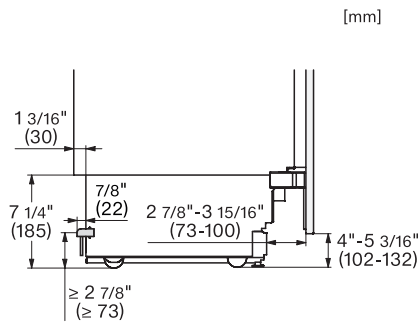

KFMC3632R+L, KFMC3642R+L, KFMC3836R+L, KFMC3834R+L, KFMC3846R+L, MasterCool III, Seitenansicht unten