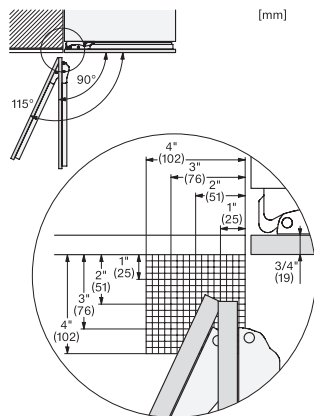

KFMC3642R, KFMC3642L, KFMC3844R, KFMC3844L, MasterCool III, Installation, panel ready
Angaben nur für KFMC 3642 L + R (US/CD) only, Ansicht von vorne, 1. Netzanschlussleitung, L = 3000 mm (118 inch), 2. Wasseranschluss L = 1800 mm (70 inch), Angaben nur für KFMC 3844 L + R (EU), Ansicht von vorne, 1. Netzanschlussleitung, L = 3000 mm, 2. Wasseranschluss L = 1800 mm

KFMC3632R+L, KFMC3642R+L, KFMC3836R+L, KFMC3834R+L, KFMC3846R+L, KFMC3858FD, MasterCool III, Scharnierabstand