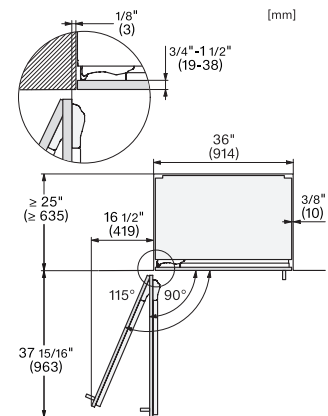

KFMC3642R, KFMC3642L, KFMC3844R, KFMC3844L, MasterCool III, panel ready, Draufsicht