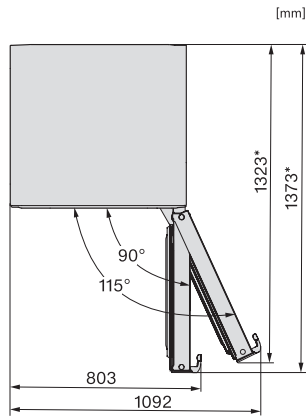

Technische Daten

Gerätebreite in mm	747
Gerätehöhe in mm	2015
Gerätetiefe in mm	675
Gewicht in kg	96,2
Befestigungstechnik	Festtür
Klimaklasse	SN-T
Gesamtnutzinhalt in l	485
Lagerzeit bei Störung in h	20
Stromaufnahme in Milliampere (mA)	1400
Spannung in V	220-240
Absicherung in A	10
Phasenanzahl	1
Frequenz in Hz	50-60
Länge der elektrischen Zuleitung in m	2,0
Leuchtmittel tauschen	Kundendienst

Mitgeliefertes Zubehör

Eierablage	•
Eiswürfelschale	•

KFN 4796 AD

Stand-Kühl-Gefrierkombination

mit DailyFresh und NoFrost in 75 cm Breite für besonders viel Stauraum.

KFN4796AD, KFN4796CD, KFN4796ED, Aufstellskizze (*Fußnote) (Skizze)

*Damit der deklarierte Energieverbrauch erzielt wird, sind die dem Gerät beigelegten Abstandshalter zu verwenden. Hierdurch vergrößert sich die Gerätetiefe um ca. 15 mm. Das Gerät ist ohne Verwendung der Abstandshalter voll funktionsfähig, hat aber einen geringfügig höheren Energieverbrauch.