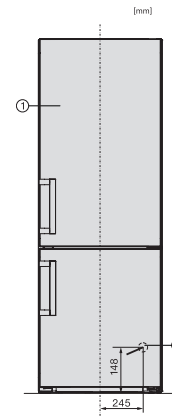

Technische Daten

Gerätebreite in mm	747
Gerätehöhe in mm	2015
Gerätetiefe in mm	675
Gewicht in kg	96,2
Befestigungstechnik	Festtür
Klimaklasse	SN-T
Gesamtnutzinhalt in l	485
Lagerzeit bei Störung in h	20
Stromaufnahme in Milliampere (mA)	1400
Spannung in V	220-240
Absicherung in A	10
Phasenanzahl	1
Frequenz in Hz	50-60
Länge der elektrischen Zuleitung in m	2,0
Leuchtmittel tauschen	Kundendienst

Mitgeliefertes Zubehör

Eierablage	•
Eiswürfelschale	•

KFN 4796 AD

Stand-Kühl-Gefrierkombination

mit DailyFresh und NoFrost in 75 cm Breite für besonders viel Stauraum.

KFN4796AD, KFN4796CD, KFN4796ED, Aufstellskizze (*Fußnote) (Skizze)

*Damit der deklarierte Energieverbrauch erzielt wird, sind die dem Gerät beigelegten Abstandshalter zu verwenden. Hierdurch vergrößert sich die Gerätetiefe um ca. 15 mm. Das Gerät ist ohne Verwendung der Abstandshalter voll funktionsfähig, hat aber einen geringfügig höheren Energieverbrauch.

KFN4796AD, KFN4796CD, Installation (*Fußnote) (Skizze)

*1. Ansicht von Vorne, 2. Netzanschlussleitung, L = 2000 mm