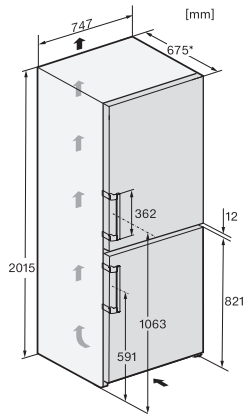

Technische Daten

Gerätebreite in mm	747
Gerätehöhe in mm	2015
Gerätetiefe in mm	675
Gewicht in kg	96,2
Befestigungstechnik	Festtür
Klimaklasse	SN-T
Gesamtnutzinhalt in l	485
Lagerzeit bei Störung in h	20
Stromaufnahme in Milliampere (mA)	1400
Spannung in V	220-240
Absicherung in A	10
Phasenanzahl	1
Frequenz in Hz	50-60
Länge der elektrischen Zuleitung in m	2,0
Leuchtmittel tauschen	Kundendienst

Mitgeliefertes Zubehör

Eierablage	•
Eiswürfelschale	•

KFN 4796 AD

Stand-Kühl-Gefrierkombination

mit DailyFresh und NoFrost in 75 cm Breite für besonders viel Stauraum.

KFN4796AD, KFN4796CD, KFN4796ED, Aufstellskizze (*Fußnote) (Skizze)