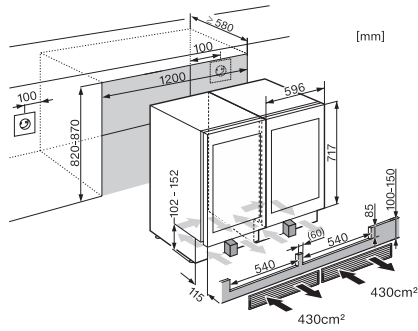

KSK 6300

Side-by-Side Kit

für eine hochwertige Side-by-Side Kombination der Unterbau Weinschränke.

EAN: 4002516885870 / Materialnummer: 12762180 / Alte Materialnummer: 36996119EU1

KSK 6300

Side-by-Side Kit

für eine hochwertige Side-by-Side Kombination der Unterbau Weinschränke.

KWT6312UGS, KWT6322UG, KWT6322UG-1, KSK6300,  
Side by Side (Skizze)