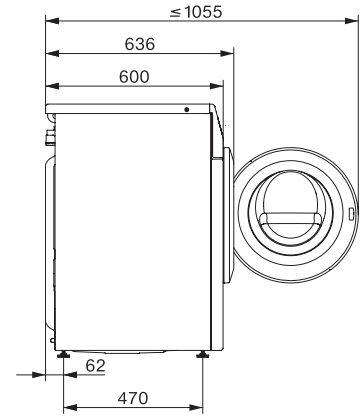

| | |
|--|--|
| Kindersicherung | • |
| PIN-Code | • |
| Optische Schnittstelle | • |
| Technische Daten | |
| Abmessungen in mm (Breite) | 596 |
| Abmessungen in mm (Höhe) | 850 |
| Abmessungen in mm (Tiefe) | 636 |
| Gerätetiefe bei geöffneter Tür in mm | 1054 |
| Gerätetiefe ohne Tür (für Unterbau) in mm | 600 |
| Gewicht in kg | 95 |
| Gesamtanschlusswert in kW | 2,10-2,40 |
| Spannung in V | 220-240 |
| Absicherung in A | 10 |
| Frequenz in HZ | 50 |
| Länge Wasserzulaufschlauch in m | 1,60 |
| Länge Wasserablaufschlauch in m | 1,50 |
| Länge der elektrischen Zuleitung in m | 2 |
| Leuchtmittel tauschen | Kundendienst |
| Mitgeliefertes Zubehör | |
| 3 Caps | • |
| UltraPhase 1 + 2 | • |
| Gutschein für 5 Kartuschen Miele UltraPhase | • |
| Verfügbare Displaysprachen | |
| Verfügbare Displaysprachen durch MultiLingua | deutsch, english (GB), français (FR), hrvatski, italiano, magyar, niederlands, polski, română, slovenščina, srpski, türkçe, ελληνικά |

W1 Skizze, schräge Blende oder gerade Blende, Maße in mm

W1 Skizze, schräge Blende oder gerade Blende, Maße in mm