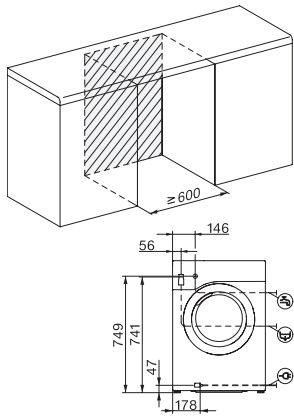

WEJ885 WPS PWash&TDos&Steam

W1 Waschmaschine Frontlader:

A -20%* | 9 kg | 1600 U/min | Autom. Dosierung | QuickPowerWash | Virus Hygiene

W1 Skizze, schräge Blende oder gerade Blende, Maße in mm