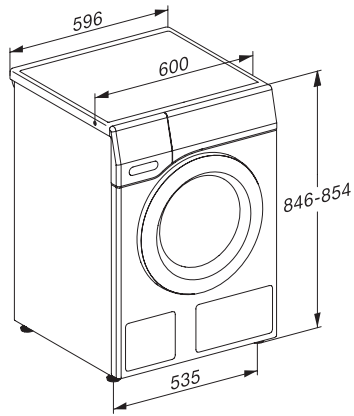

W1 Skizze, schräge Blende oder gerade Blende, Maße in mm