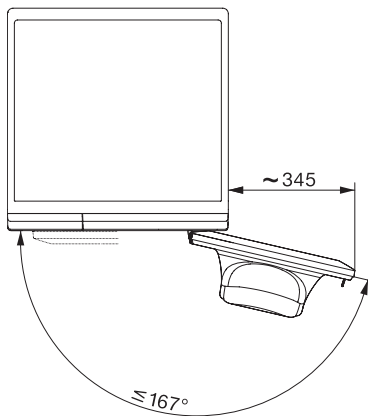

| | |
|--|--|
| Kindersicherung | • |
| PIN-Code | • |
| Optische Schnittstelle | • |
| Technische Daten | |
| Abmessungen in mm (Breite) | 596 |
| Abmessungen in mm (Höhe) | 850 |
| Abmessungen in mm (Tiefe) | 636 |
| Gerätetiefe bei geöffneter Tür in mm | 1054 |
| Gerätetiefe ohne Tür (für Unterbau) in mm | 600 |
| Gewicht in kg | 95 |
| Gesamtanschlusswert in kW | 2,10-2,40 |
| Spannung in V | 220-240 |
| Absicherung in A | 10 |
| Frequenz in HZ | 50 |
| Länge Wasserzulaufschlauch in m | 1,60 |
| Länge Wasserablaufschlauch in m | 1,50 |
| Länge der elektrischen Zuleitung in m | 2 |
| Leuchtmittel tauschen | Kundendienst |
| Mitgeliefertes Zubehör | |
| 3 Caps | • |
| UltraPhase 1 + 2 | • |
| Gutschein für 5 Kartuschen Miele UltraPhase | • |
| Verfügbare Displaysprachen | |
| Verfügbare Displaysprachen durch MultiLingua | deutsch, english (GB), français (FR), hrvatski, italiano, magyar, niederlands, polski, română, slovenščina, srpski, türkçe, ελληνικά |

W1 Skizze, schräge Blende oder gerade Blende, Maße in mm

W1 Skizze, schräge Blende oder gerade Blende, Maße in mm