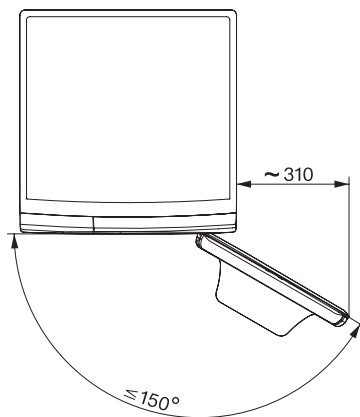

Kindersicherung	•
PIN-Code	•
Optische Schnittstelle	•
<b>Technische Daten</b>	
Abmessungen in mm (Breite)	596
Abmessungen in mm (Höhe)	850
Abmessungen in mm (Tiefe)	643
Gerätetiefe bei geöffneter Tür in mm	1077
Gewicht in kg	95
Gesamtanschlusswert in kW	2,10-2,40
Spannung in V	220-240
Absicherung in A	10
Frequenz in HZ	50
Länge Wasserzulaufschlauch in m	1,60
Länge Wasserablaufschlauch in m	1,50
Länge der elektrischen Zuleitung in m	2
<b>Mitgeliefertes Zubehör</b>	
3 Caps	•
UltraPhase 1 + 2	•
Gutschein für 5 Kartuschen Miele UltraPhase	•
<b>Verfügbare Displaysprachen</b>	
Verfügbare Displaysprachen durch MultiLingua	deutsch, english (GB), français (FR), hrvatski, italiano, magyar, niederlands, polski, română, slovenščina, srpski, türkçe, ελληνικά

WSJ883 WCS PWash&TDos&Steam

W1 Waschmaschine Frontlader:

A -20%\* | 9 kg | 1600 U/min | Autom. Dosierung | QuickPowerWash | Virus Hygiene

W1 Skizze, 5 Grad Blende, Maße in mm

W1 Skizze, 5 Grad Blende, Maße in mm

W1 Skizze, 5 Grad Blende, Maße in mm

W1 Skizze, 5 Grad Blende, Maße in mm