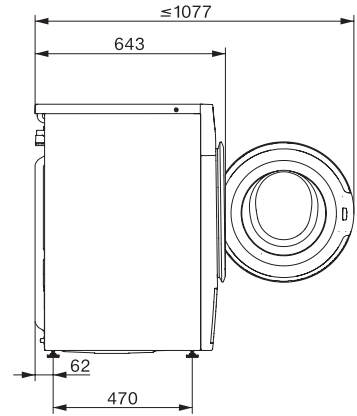

Kindersicherung	•
PIN-Code	•
Optische Schnittstelle	•
<b>Technische Daten</b>	
Abmessungen in mm (Breite)	596
Abmessungen in mm (Höhe)	850
Abmessungen in mm (Tiefe)	643
Gerätetiefe bei geöffneter Tür in mm	1077
Gewicht in kg	95
Gesamtanschlusswert in kW	2,10-2,40
Spannung in V	220-240
Absicherung in A	10
Frequenz in HZ	50
Länge Wasserzulaufschlauch in m	1,60
Länge Wasserablaufschlauch in m	1,50
Länge der elektrischen Zuleitung in m	2
<b>Mitgeliefertes Zubehör</b>	
3 Caps	•
UltraPhase 1 + 2	•
Gutschein für 5 Kartuschen Miele UltraPhase	•
<b>Verfügbare Displaysprachen</b>	
Verfügbare Displaysprachen durch MultiLingua	deutsch, english (GB), français (FR), hrvatski, italiano, magyar, niederlands, polski, română, slovenščina, srpski, türkçe, ελληνικά

W1 Skizze, 5 Grad Blende, Maße in mm

W1 Skizze, 5 Grad Blende, Maße in mm