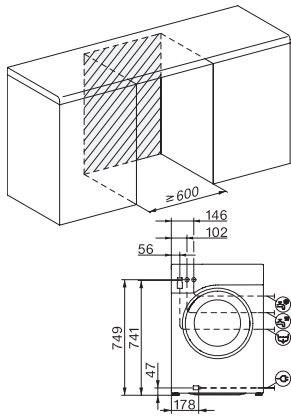

WSJ883 WCS PWash&TDos&Steam

W1 Waschmaschine Frontlader:

A -20%* | 9 kg | 1600 U/min | Autom. Dosierung | QuickPowerWash | Virus Hygiene

W1 Skizze, 5 Grad Blende, Maße in mm