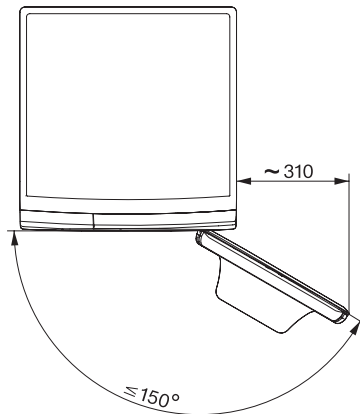

Kindersicherung	•
PIN-Code	•
Optische Schnittstelle	•

Technische Daten

Abmessungen in mm (Breite)	596
Abmessungen in mm (Höhe)	850
Abmessungen in mm (Tiefe)	643
Gerätetiefe bei geöffneter Tür in mm	1077
Gewicht in kg	94
Gesamtanschlusswert in kW	2,10-2,40
Spannung in V	220-240
Absicherung in A	10
Frequenz in HZ	50
Länge Wasserzulaufschlauch in m	1,60
Länge Wasserablaufschlauch in m	1,50
Länge der elektrischen Zuleitung in m	2

W1 Skizze, 5 Grad Blende, Maße in mm

W1 Skizze, 5 Grad Blende, Maße in mm