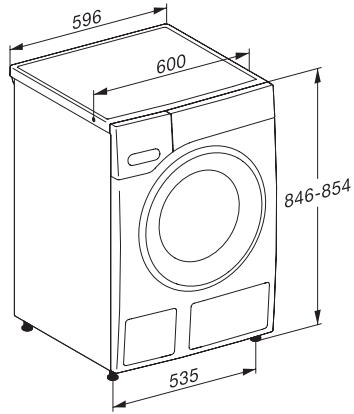

W1 Skizze, 5 Grad Blende, Maße in mm