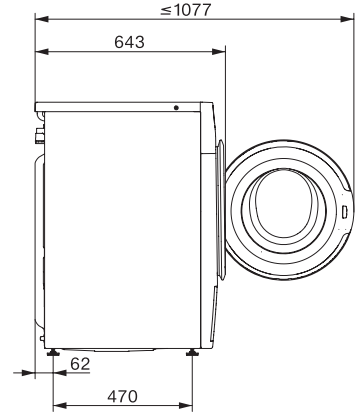

Kindersicherung	•
PIN-Code	•
Optische Schnittstelle	•

Technische Daten

Abmessungen in mm (Breite)	596
Abmessungen in mm (Höhe)	850
Abmessungen in mm (Tiefe)	643
Gerätetiefe bei geöffneter Tür in mm	1077
Gewicht in kg	94
Gesamtanschlusswert in kW	2,10-2,40
Spannung in V	220-240
Absicherung in A	10
Frequenz in HZ	50
Länge Wasserzulaufschlauch in m	1,60
Länge Wasserablaufschlauch in m	1,50
Länge der elektrischen Zuleitung in m	2

W1 Skizze, 5 Grad Blende, Maße in mm

W1 Skizze, 5 Grad Blende, Maße in mm