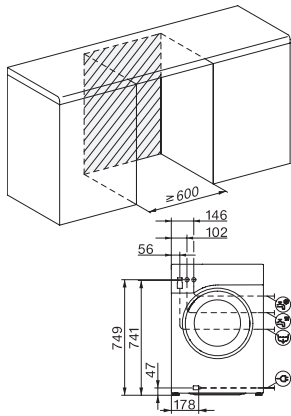

WWD380 WCS PWash&Steam&9kg

W1 Waschmaschine Frontlader:

A-20%* | 9 kg | 1400 U/min | SteamCare | QuickPowerWash | Miele@home

W1 Skizze, 5 Grad Blende, Maße in mm