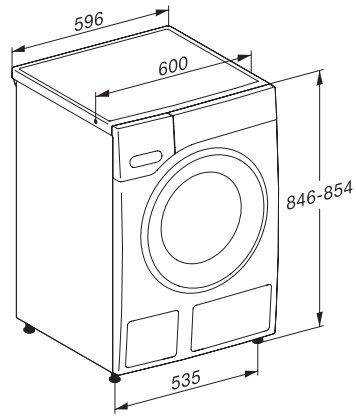

W1 Skizze, 5 Grad Blende, Maße in mm