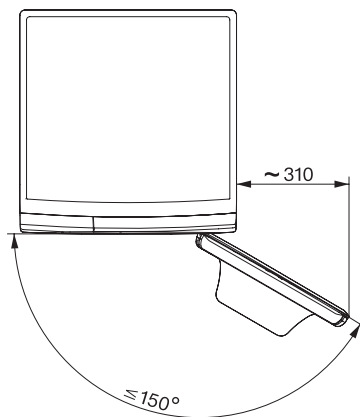

Mengenautomatik	•
Wassermengenzähler	•
Schaumregulierung	•
ProfiEco Motor	•
<b>Waschprogramme</b>	
QuickPowerWash	•
Baumwolle	•
Pflegeleicht	•
Feinwäsche	•
Oberhemden	•
Wolle (Handwäsche)	•
Express 20	•
Dunkles/Jeans	•
Auffrischen (Dampf)	•
Pumpen/Schleudern	•
ECO 40-60	•
<b>Waschoptionen</b>	
Kurz	•
Vorwäsche	•
Wasser plus	•
Zusätzlicher Spülgang	•
Vorbügeln mit Dampf	•
Summer	•
<b>Sicherheit</b>	
Wasserschutzsystem	Watercontrol-System
Kindersicherung	•
PIN-Code	•
Optische Schnittstelle	•
<b>Technische Daten</b>	
Abmessungen in mm (Breite)	596
Abmessungen in mm (Höhe)	850
Abmessungen in mm (Tiefe)	643
Gerätetiefe bei geöffneter Tür in mm	1077
Gewicht in kg	80
Gesamtanschlusswert in kW	2,10-2,40
Spannung in V	220-240
Absicherung in A	10
Frequenz in HZ	50
Länge der elektrischen Zuleitung in m	2

WWD380 WCS PWash&Steam&9kg

W1 Waschmaschine Frontlader:

A-20%\* | 9 kg | 1400 U/min | SteamCare | QuickPowerWash | Miele@home

W1 Skizze, 5 Grad Blende, Maße in mm

W1 Skizze, 5 Grad Blende, Maße in mm

W1 Skizze, 5 Grad Blende, Maße in mm

W1 Skizze, 5 Grad Blende, Maße in mm