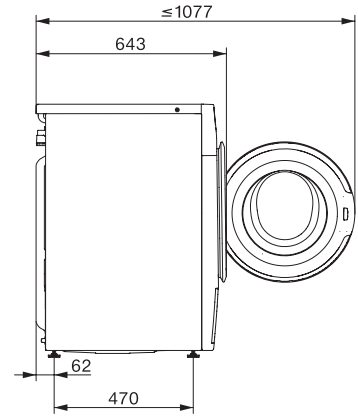

Mengenautomatik	•
Wassermengenzähler	•
Schaumregulierung	•
ProfiEco Motor	•
<b>Waschprogramme</b>	
QuickPowerWash	•
Baumwolle	•
Pflegeleicht	•
Feinwäsche	•
Oberhemden	•
Wolle (Handwäsche)	•
Express 20	•
Dunkles/Jeans	•
Auffrischen (Dampf)	•
Pumpen/Schleudern	•
ECO 40-60	•
<b>Waschoptionen</b>	
Kurz	•
Vorwäsche	•
Wasser plus	•
Zusätzlicher Spülgang	•
Vorbügeln mit Dampf	•
Summer	•
<b>Sicherheit</b>	
Wasserschutzsystem	Watercontrol-System
Kindersicherung	•
PIN-Code	•
Optische Schnittstelle	•
<b>Technische Daten</b>	
Abmessungen in mm (Breite)	596
Abmessungen in mm (Höhe)	850
Abmessungen in mm (Tiefe)	643
Gerätetiefe bei geöffneter Tür in mm	1077
Gewicht in kg	80
Gesamtanschlusswert in kW	2,10-2,40
Spannung in V	220-240
Absicherung in A	10
Frequenz in HZ	50
Länge der elektrischen Zuleitung in m	2

WWD380 WCS PWash&Steam&9kg

W1 Waschmaschine Frontlader:

A-20%\* | 9 kg | 1400 U/min | SteamCare | QuickPowerWash | Miele@home

W1 Skizze, 5 Grad Blende, Maße in mm

W1 Skizze, 5 Grad Blende, Maße in mm

W1 Skizze, 5 Grad Blende, Maße in mm

W1 Skizze, 5 Grad Blende, Maße in mm