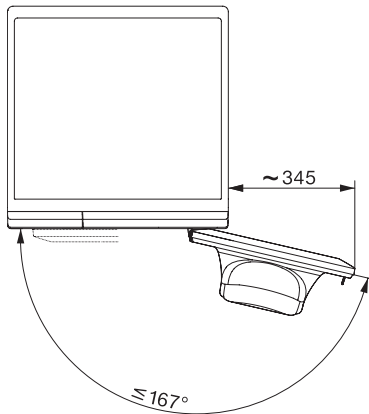

WEB365 WPS PWash&8kg

W1 Waschmaschine Frontlader:

A -20%* | 8 kg | 1400 U/min | QuickPowerWash | Miele@home | CapDosing

W1 Skizze, schräge Blende oder gerade Blende, Maße in mm

W1 Skizze, schräge Blende oder gerade Blende, Maße in mm

W1 Skizze, schräge Blende oder gerade Blende, Maße in mm

W1 Skizze, schräge Blende oder gerade Blende, Maße in mm