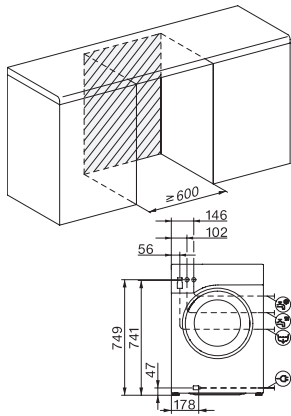

WSB363 WPS PWash&8kg

W1 Waschmaschine Frontlader:

A -20%* | 8 kg | 1400 U/min | QuickPowerWash | Miele@home | CapDosing

EAN: 4002516864776 / Materialnummer: 12703570 / Alte Materialnummer: 11SB3633D

Wassermengenzähler	•
Schaumregulierung	•
ProfiEco Motor	•
Waschprogramme	
QuickPowerWash	•
Baumwolle	•
Pflegeleicht	•
Feinwäsche	•
Oberhemden	•
Wolle (Handwäsche)	•
Express 20	•
Dunkles/Jeans	•
Imprägnieren	•
Pumpen/Schleudern	•
ECO 40-60	•
Waschoptionen	
Kurz	•
Vorwäsche	•
Wasser plus	•
Zusätzlicher Spülgang	•
Vorbügeln mit Dampf	•
Summer	•
Sicherheit	
Wasserschutzsystem	Waterproof-System
Kindersicherung	•
PIN-Code	•
Optische Schnittstelle	•
Technische Daten	
Abmessungen in mm (Breite)	596
Abmessungen in mm (Höhe)	850
Abmessungen in mm (Tiefe)	643
Gerätetiefe bei geöffneter Tür in mm	1077
Gewicht in kg	80
Gesamtanschlusswert in kW	2,10-2,40
Spannung in V	220-240
Absicherung in A	10
Frequenz in HZ	50
Länge der elektrischen Zuleitung in m	2

WSB363 WPS PWash&8kg

W1 Waschmaschine Frontlader:

A -20%* | 8 kg | 1400 U/min | QuickPowerWash | Miele@home | CapDosing

W1 Skizze, 5 Grad Blende, Maße in mm

W1 Skizze, 5 Grad Blende, Maße in mm

W1 Skizze, 5 Grad Blende, Maße in mm

W1 Skizze, 5 Grad Blende, Maße in mm