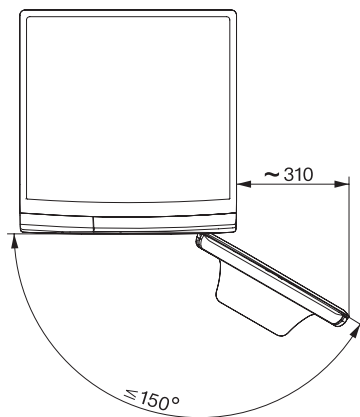

WSB363 WPS PWash&8kg

W1 Waschmaschine Frontlader:

A -20%* | 8 kg | 1400 U/min | QuickPowerWash | Miele@home | CapDosing

W1 Skizze, 5 Grad Blende, Maße in mm

W1 Skizze, 5 Grad Blende, Maße in mm

W1 Skizze, 5 Grad Blende, Maße in mm

W1 Skizze, 5 Grad Blende, Maße in mm