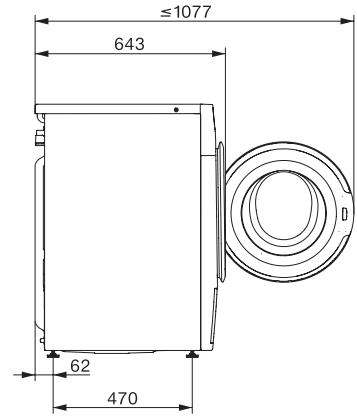

WSB363 WPS PWash&8kg

W1 Waschmaschine Frontlader:

A -20%* | 8 kg | 1400 U/min | QuickPowerWash | Miele@home | CapDosing

EAN: 4002516864776 / Materialnummer: 12703570 / Alte Materialnummer: 11SB3633D

Wassermengenzähler	•
Schaumregulierung	•
ProfiEco Motor	•
Waschprogramme	
QuickPowerWash	•
Baumwolle	•
Pflegeleicht	•
Feinwäsche	•
Oberhemden	•
Wolle (Handwäsche)	•
Express 20	•
Dunkles/Jeans	•
Imprägnieren	•
Pumpen/Schleudern	•
ECO 40-60	•
Waschoptionen	
Kurz	•
Vorwäsche	•
Wasser plus	•
Zusätzlicher Spülgang	•
Vorbügeln mit Dampf	•
Summer	•
Sicherheit	
Wasserschutzsystem	Waterproof-System
Kindersicherung	•
PIN-Code	•
Optische Schnittstelle	•
Technische Daten	
Abmessungen in mm (Breite)	596
Abmessungen in mm (Höhe)	850
Abmessungen in mm (Tiefe)	643
Gerätetiefe bei geöffneter Tür in mm	1077
Gewicht in kg	80
Gesamtanschlusswert in kW	2,10-2,40
Spannung in V	220-240
Absicherung in A	10
Frequenz in HZ	50
Länge der elektrischen Zuleitung in m	2

WSB363 WPS PWash&8kg

W1 Waschmaschine Frontlader:

A -20%* | 8 kg | 1400 U/min | QuickPowerWash | Miele@home | CapDosing

W1 Skizze, 5 Grad Blende, Maße in mm

W1 Skizze, 5 Grad Blende, Maße in mm

W1 Skizze, 5 Grad Blende, Maße in mm

W1 Skizze, 5 Grad Blende, Maße in mm