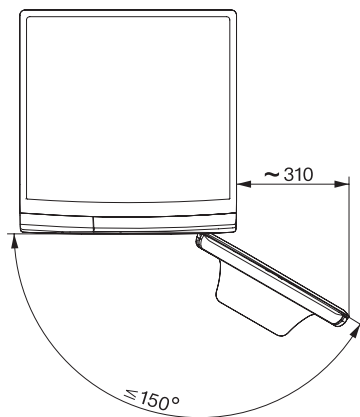

## Technische Daten

Abmessungen in mm (Breite)	596
Abmessungen in mm (Höhe)	850
Abmessungen in mm (Tiefe)	643
Gerätetiefe bei geöffneter Tür in mm	1054
Gerätetiefe ohne Tür (für Unterbau) in mm	600
Gewicht in kg	80
Gesamtanschlusswert in kW	2,10-2,40
Spannung in V	220-240
Absicherung in A	10
Frequenz in HZ	50
Länge der elektrischen Zuleitung in m	2

WSA123 WCS 8kg Active

W1 Waschmaschine Frontlader:

A -10%\* | 8 kg | 1400 U/min | CapDosing | Schontrommel | AddLoad

W1 Skizze, 5 Grad Blende, Maße in mm

W1 Skizze, 5 Grad Blende, Maße in mm

W1 Skizze, 5 Grad Blende, Maße in mm

W1 Skizze, 5 Grad Blende, Maße in mm