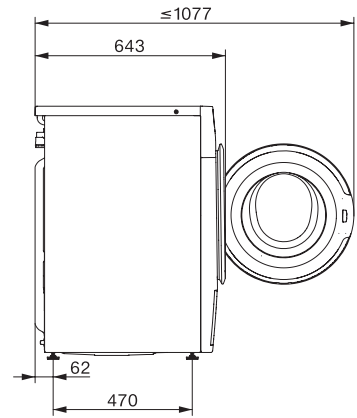

## Technische Daten

Abmessungen in mm (Breite)	596
Abmessungen in mm (Höhe)	850
Abmessungen in mm (Tiefe)	643
Gerätetiefe bei geöffneter Tür in mm	1054
Gerätetiefe ohne Tür (für Unterbau) in mm	600
Gewicht in kg	80
Gesamtanschlusswert in kW	2,10-2,40
Spannung in V	220-240
Absicherung in A	10
Frequenz in HZ	50
Länge der elektrischen Zuleitung in m	2

WSA123 WCS 8kg Active

W1 Waschmaschine Frontlader:

A -10%\* | 8 kg | 1400 U/min | CapDosing | Schontrommel | AddLoad

W1 Skizze, 5 Grad Blende, Maße in mm

W1 Skizze, 5 Grad Blende, Maße in mm

W1 Skizze, 5 Grad Blende, Maße in mm

W1 Skizze, 5 Grad Blende, Maße in mm