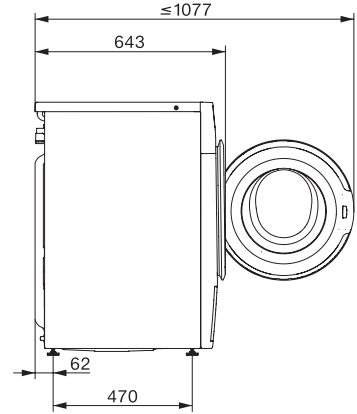

### Technische Daten

Abmessungen in mm (Breite)	596
Abmessungen in mm (Höhe)	850
Abmessungen in mm (Tiefe)	643
Gerätetiefe bei geöffneter Tür in mm	1054
Gerätetiefe ohne Tür (für Unterbau) in mm	600
Gewicht in kg	80
Gesamtanschlusswert in kW	2,10-2,40
Spannung in V	220-240
Absicherung in A	10
Frequenz in HZ	50
Länge der elektrischen Zuleitung in m	2

WWA120 WPS 8kg Active

W1 Waschmaschine Frontlader:

A -10%\* | 8 kg | 1400 U/min | CapDosing | Schontrommel | AddLoad

W1 Skizze, 5 Grad Blende, Maße in mm

W1 Skizze, 5 Grad Blende, Maße in mm

W1 Skizze, 5 Grad Blende, Maße in mm

W1 Skizze, 5 Grad Blende, Maße in mm