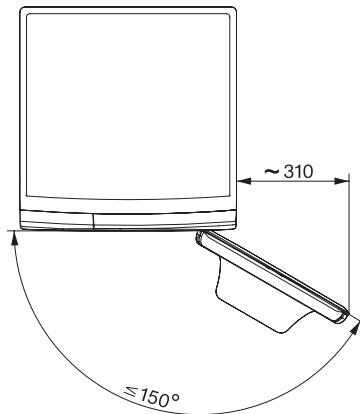

### Technische Daten

Abmessungen in mm (Breite)	596
Abmessungen in mm (Höhe)	850
Abmessungen in mm (Tiefe)	643
Gerätetiefe bei geöffneter Tür in mm	1054
Gerätetiefe ohne Tür (für Unterbau) in mm	600
Gewicht in kg	80
Gesamtanschlusswert in kW	2,10-2,40
Spannung in V	220-240
Absicherung in A	10
Frequenz in HZ	50
Länge der elektrischen Zuleitung in m	2

WWA120 WPS 8kg Active

W1 Waschmaschine Frontlader:

A -10%\* | 8 kg | 1400 U/min | CapDosing | Schontrommel | AddLoad

W1 Skizze, 5 Grad Blende, Maße in mm

W1 Skizze, 5 Grad Blende, Maße in mm

W1 Skizze, 5 Grad Blende, Maße in mm

W1 Skizze, 5 Grad Blende, Maße in mm